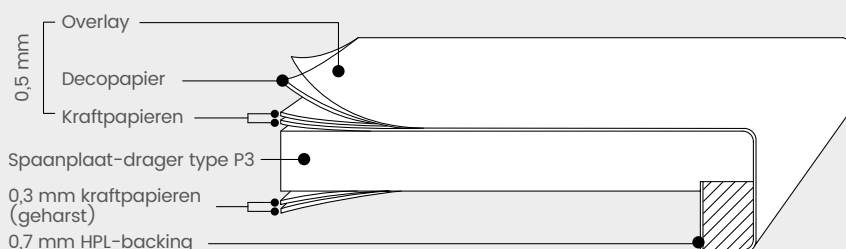

#### De INSTYLE-vensterbank WIT is beschikbaar in de volgende afmetingen:

- 4100 x 150 x 38mm
- 4100 x 200 x 38mm
- 4100 x 250 x 38mm
- 4100 x 300 x 38mm
- 4100 x 400 x 38mm
- 4100 x 500 x 38mm

\* Meerdere kleuren zijn op aanvraag beschikbaar. Vraag ons naar de mogelijkheden.

# PRODUCTINFORMATIEBLAD | GETALIT VENSTERBANK INSTYLE

18 mm zwelarme kwaliteitsspaanplaat P3 volgens DIN EN 312, opdikking/versterking 18 mm MDF-H, bovenzijde en voorkant afgewerkt met laminaat 0,5 mm. Voorkant afgerond en tot op de onderzijde van de neus rond geplakt, radius 4 mm. Achterkant beschermd (wit kant 0,3 mm met EVA verlijming). Onderzijde met hars geïmpregneerd kraftpapier. De binnenkant van de opdikking/versterking is beschermd door een backing.