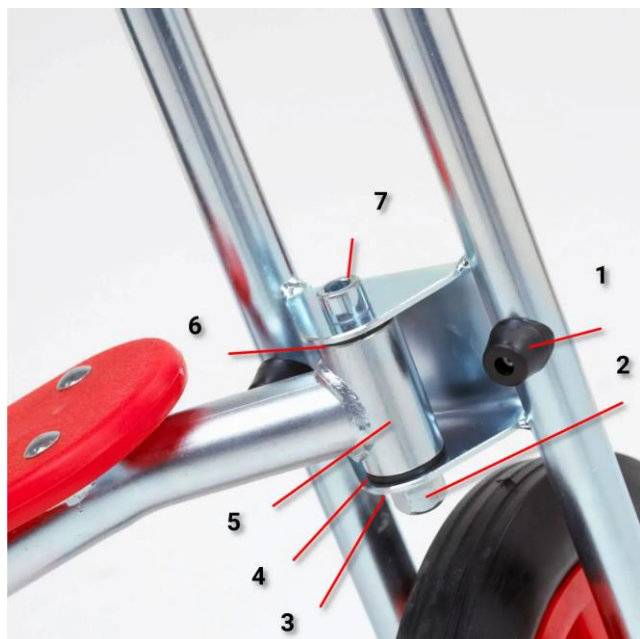

	Omschrijving	Artikelnummer
1	Vork (los), excl wiel inclusief handvatten	3050082
2	Handvat zwart/rood per set a 2 stuks	3059042
3	Zitplank type E (model zoals afgebeeld)	3050056
4	Wiel Ø 160 mm incl asbus en bevestigingsmaterialen	3050000
5	Moerbeschermkap los	3050043
6	Pedalen per set	3050012
7	Crank 76 mm h.o.h. set links + rechts	3050072
8	Wiel Ø 350 mm los	3050015
9	Wiel Ø 350 mm incl cranks en pedalen	3050016
10	Treeplank, antisliphout	3050083
11	Zitplank Type D	3050027

	Omschrijving	Artikelnummer
1	Fietsvork	
2	Flensbout M8 x 16	3050091
3	Crank 76 mm h.o.h. set links + rechts	3050072
4	Wiel Ø350 mm los	3050015
5	Aandrijftras met vierkant	3050059

6	Lagerring kleur zwart	3050065
7	Afstandshouder	3050064
8	Pedalenset links & rechts	3050012

	Omschrijving	Artikelnummer
0	Balhoofdbout Setje, bestaat uit	3050063
1	Stootdopje incl popnagel	3050038
2	Dopmoer M12	3050092
3	Nordlockring 12 mm	3050041
4	Glijlager zwart set van 2 stuks	3050060
5	Balhoofdbus hardchrom 20 mm	3050042
6	Glijlager zwart set van 2 stuks	3050060
7	Inbusbout M12 x 85 mm	3050040