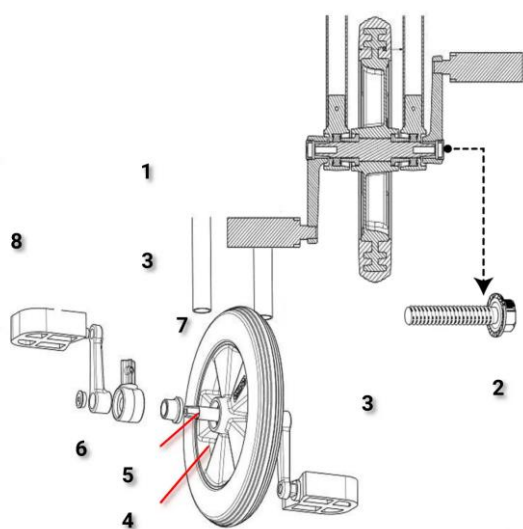

	Omschrijving	Artikelnummer
1	Vork (los), excl wiel inclusief handvatten	3050082
2	Handvat zwart/rood per set a 2 stuks	3059042
3	Zitplank type E (model zoals afgebeeld)	3050056
4	Wiel Ø 160 mm incl asbus en bevestigingsmaterialen	3050000
5	Moerbeschermkap los	3050043
6	Pedalen per set	3050012
7	Crank 76 mm h.o.h. set links + rechts	3050072
8	Wiel Ø 350 mm los	3050015
9	Wiel Ø 350 mm incl cranks en pedalen	3050016
10	Treeplank, antisliphout	3050083
11	Zitplank Type D	3050027

	Omschrijving	Artikelnummer
1	Fietsvork	
2	Flensbout M8 x 16	3050091
3	Crank 76 mm h.o.h. set links + rechts	3050072
4	Wiel Ø350 mm los	3050015
5	Aandrijftras met vierkant	3050059

6	Lagerring kleur zwart	3050065
7	Afstandshouder	3050064
8	Pedalenset links & rechts	3050012

	Omschrijving	Artikelnummer
0	Balhoofdbout Setje, bestaat uit	3050063
1	Stootdopje incl popnagel	3050038
2	Dopmoer M12	3050092
3	Nordlockring 12 mm	3050041
4	Glijlager zwart set van 2 stuks	3050060
5	Balhoofdbus hardchrom 20 mm	3050042
6	Glijlager zwart set van 2 stuks	3050060
7	Inbusbout M12 x 85 mm	3050040