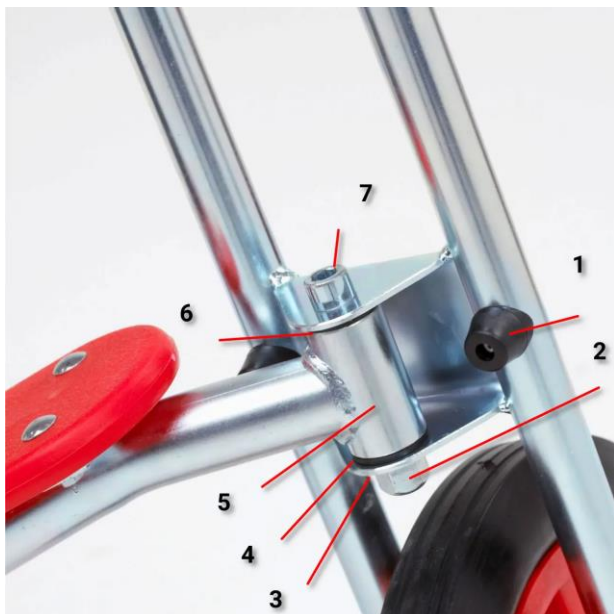

	Omschrijving	Artikelnummer
1	Vork (los), excl wiel inclusief handvatten	3050082
2	Handvat zwart/rood per set a 2 stuks	3059042
3	Zitplank type E (model zoals afgebeeld)	3050056
4	Wiel Ø 200 mm incl asbus en bevestigingsmaterialen	3050006
5	Moerbeschermkap los	3050043
6	Pedalen per set	3050012
7	Cranks 76 mm h.o.h. set links + rechts	3050072
8	Wiel Ø 350 mm los	3050015
9	Wiel Ø 350 mm compleet met cranks en pedalen	3050016

	Omschrijving	Artikelnummer
1	Fietsvork	
2	Flensbout M8 x 16	3050091
3	Cranks 76 mm h.o.h. set links + rechts	3050072
4	Wiel Ø350 mm los	3050015
5	Aandrijfjas met vierkant	3050059
6	Lagerring kleur zwart	3050065
7	Afstandshouder	3050064
8	Pedalenset links & rechts	3050012

	Omschrijving	Artikelnummer
0	Balhoofdbout Setje, bestaat uit	3050063
1	Stootdopje incl popnagel	3050038
2	Dopmoer M12	3050092
3	Nordlockring 12 mm	3050041
4	Glijlager zwart set van 2 stuks	3050060
5	Balhoofdbus hardchrom 20 mm	3050042
6	Glijlager zwart set van 2 stuks	3050060
7	Inbusbout M12 x 85 mm	3050040