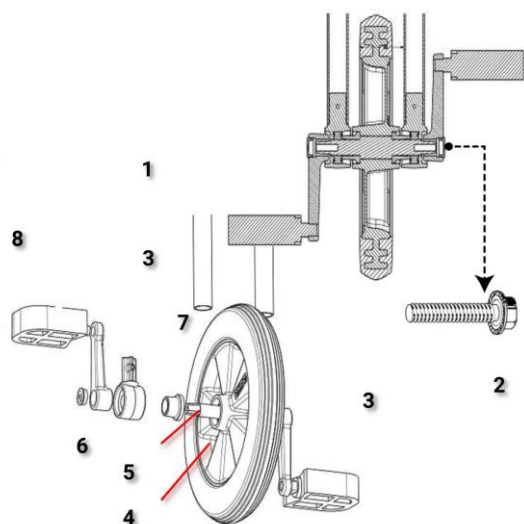

	Omschrijving	Artikelnummer
1	Vork (los), excl wiel inclusief handvatten	3050082
2	Handvat zwart/rood per set a 2 stuks	3059042
3	Zitplank type E (model zoals afgebeeld)	3050056
4	Wiel Ø 200 mm incl asbus en bevestigingsmaterialen	3050006
5	Moerbeschermkap los	3050043
6	Pedalen per set	3050012
7	Cranks 76 mm h.o.h. set links + rechts	3050072
8	Wiel Ø 350 mm los	3050015
9	Wiel Ø 350 mm compleet met cranks en pedalen	3050016

	Omschrijving	Artikelnummer
1	Fietsvork	
2	Flensbout M8 x 16	3050091
3	Cranks 76 mm h.o.h. set links + rechts	3050072
4	Wiel Ø350 mm los	3050015
5	Aandrijfjas met vierkant	3050059
6	Lagerring kleur zwart	3050065
7	Afstandshouder	3050064
8	Pedalenset links & rechts	3050012

	Omschrijving	Artikelnummer
0	Balhoofdbout Setje, bestaat uit	3050063
1	Stootdopje incl popnagel	3050038
2	Dopmoer M12	3050092
3	Nordlockring 12 mm	3050041
4	Glijlager zwart set van 2 stuks	3050060
5	Balhoofdbus hardchrom 20 mm	3050042
6	Glijlager zwart set van 2 stuks	3050060
7	Inbusbout M12 x 85 mm	3050040