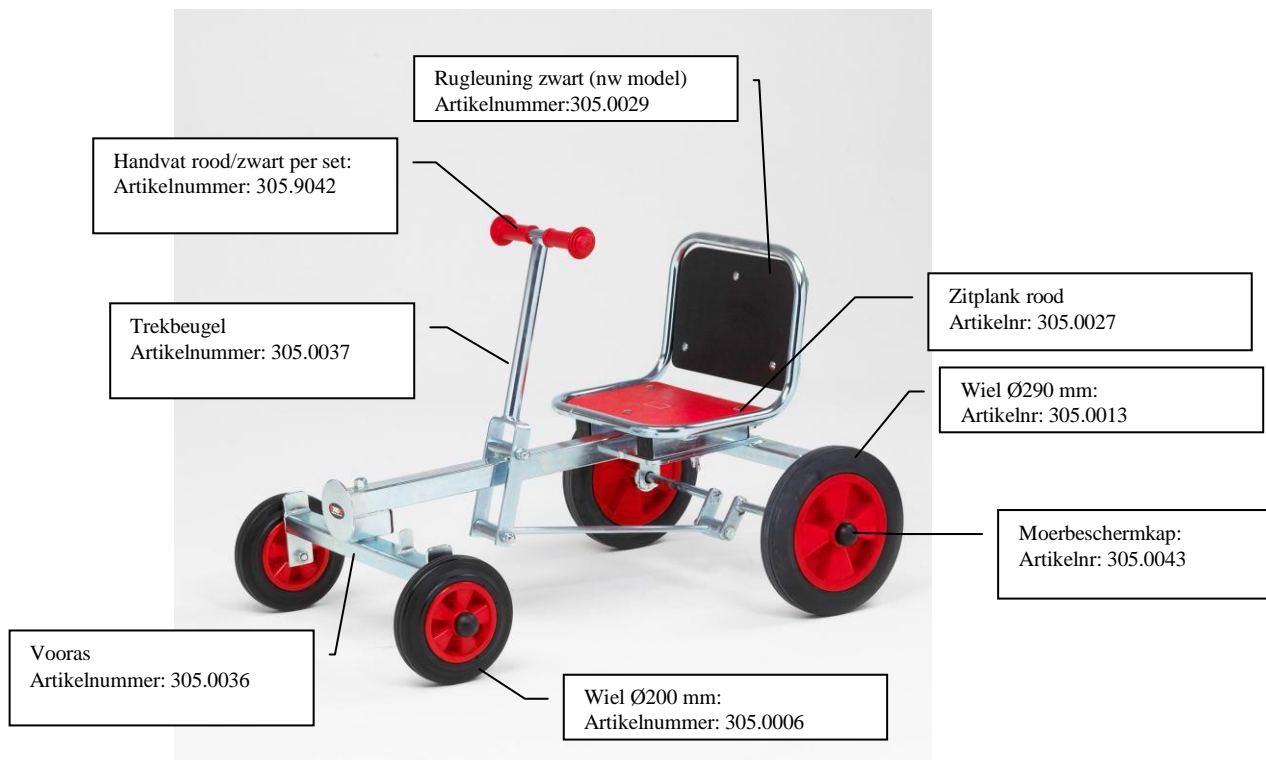

Voorwiel: Ø 290 mm met kunststof kern, voorzien van kogellagers

Achterwielen: Ø 160 mm kunststof voorzien van kogellagers

Handvatten: kleur rood/zwart

Kunststof zitplank*, type E

Oppervlaktebehandeling: galvanisch verzinkt.

Leeftijdsklasse: circa 3 – 4 jaar

Stuurhoogte: 61 cm

Zithoogte: 35 cm

Lengte: 115 cm

Breedte: 56 cm

Trekhaakje: ja

*Let op; Oudere modellen zijn uitgevoerd met een ander model zitplank.
Onderop de zitplank staat dan de letter “B” vermeld!

Artikel 305.9013 Driewieler MAXI

Voorwiel: Ø 350 mm met kunststof kern, voorzien van kogellagers
 Achterwielen: Ø 160 mm kunststof voorzien van kogellagers
 Handvatten: kleur rood/zwart
 Kunststof zitplank, type E
 Oppervlaktebehandeling: galvanisch verzinkt.
 Leeftijdsklasse: 4 – 7 jaar
 Stuurhoogte: 71 cm
 Zithoogte: 44 cm
 Totale lengte: 92 cm
 Totale breedte: 56 cm
 Trekhaakje: ja

Artikel 305.9015 Step MIDI

Een step voor jarenlang speelplezier. Oerdegelijke constructie.
Wielen met massieve banden. Met beschermend spatbord achterop.
wielen: Ø 200 mm kunststof voorzien van kogellagers
Oppervlaktebehandeling: galvanisch verzinkt.
Kunststof plank, type C
Leeftijd: 4 – 6 jaar
Stuurhoogte: 68 cm
Lengte: 92 cm
Breedte: 13 cm