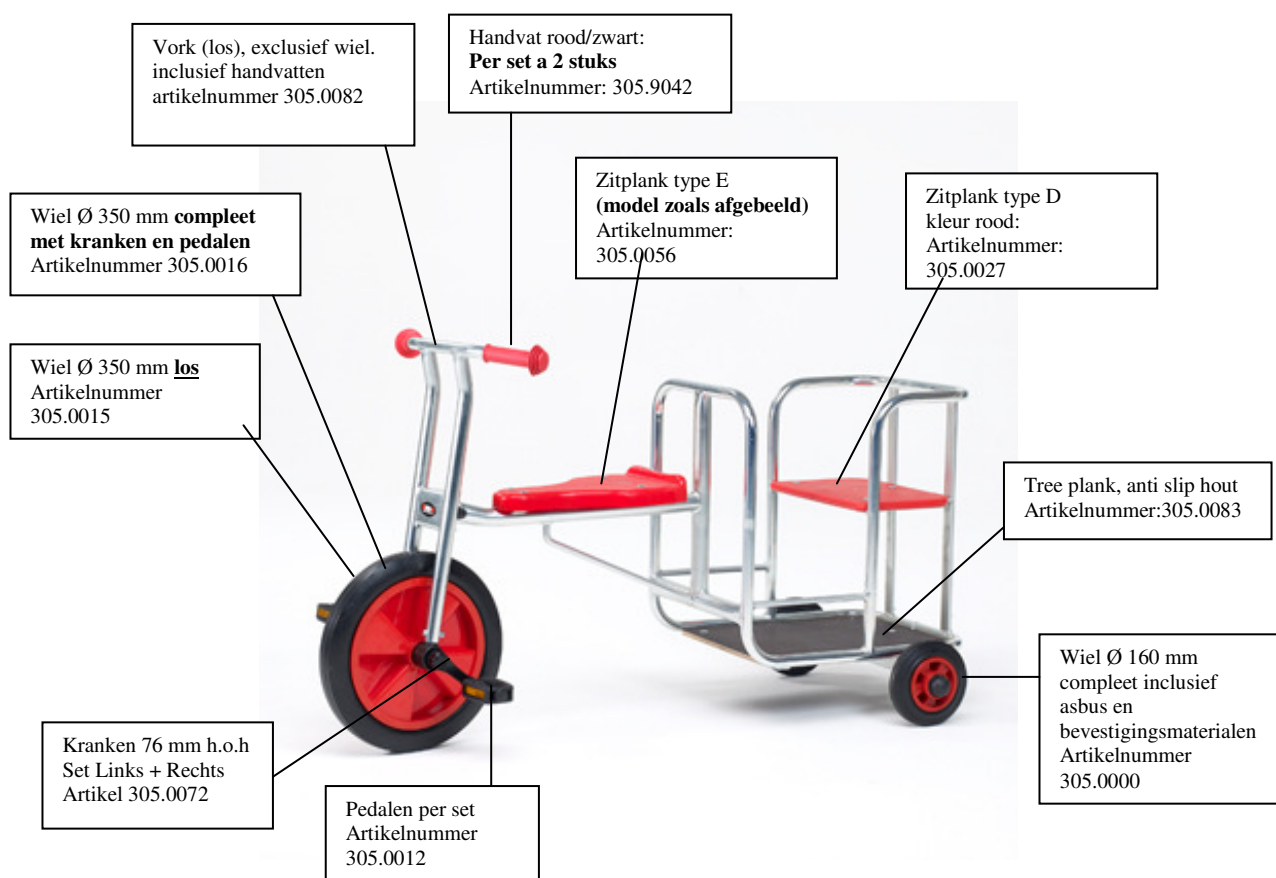

Oppervlaktebehandeling: galvanisch verzinkt.

Leeftijdsklasse: circa 4 – 8 jaar

Stuurhoogte: 70 cm

Zithoogte: 26 cm

Lengte: 90 cm

Breedte: 58 cm

Trekhaakje: nee

Artikel 305.9020 **Boerenkar**

Een oerdegelijke kar voor 3 a 4 kinderen uitgevoerd met rem op één achterwiel

Vloeroppervlak: 51 x 120 cm

Wielen met massieve banden.

wielen: Ø 200 mm kunststof voorzien van kogellagers

Oppervlaktebehandeling: galvanisch verzinkt.

Zithoogte (vanaf bodemplaat gemeten): 21 cm

Stuurhoogte: (vanaf bodemplaat gemeten): 45 cm

Lengte: 126 cm

Breedte: 56 cm

Artikel 305.9019

Taxi maxi

Een stoere driewieler waarbij een kind achterop in de bak kan zitten