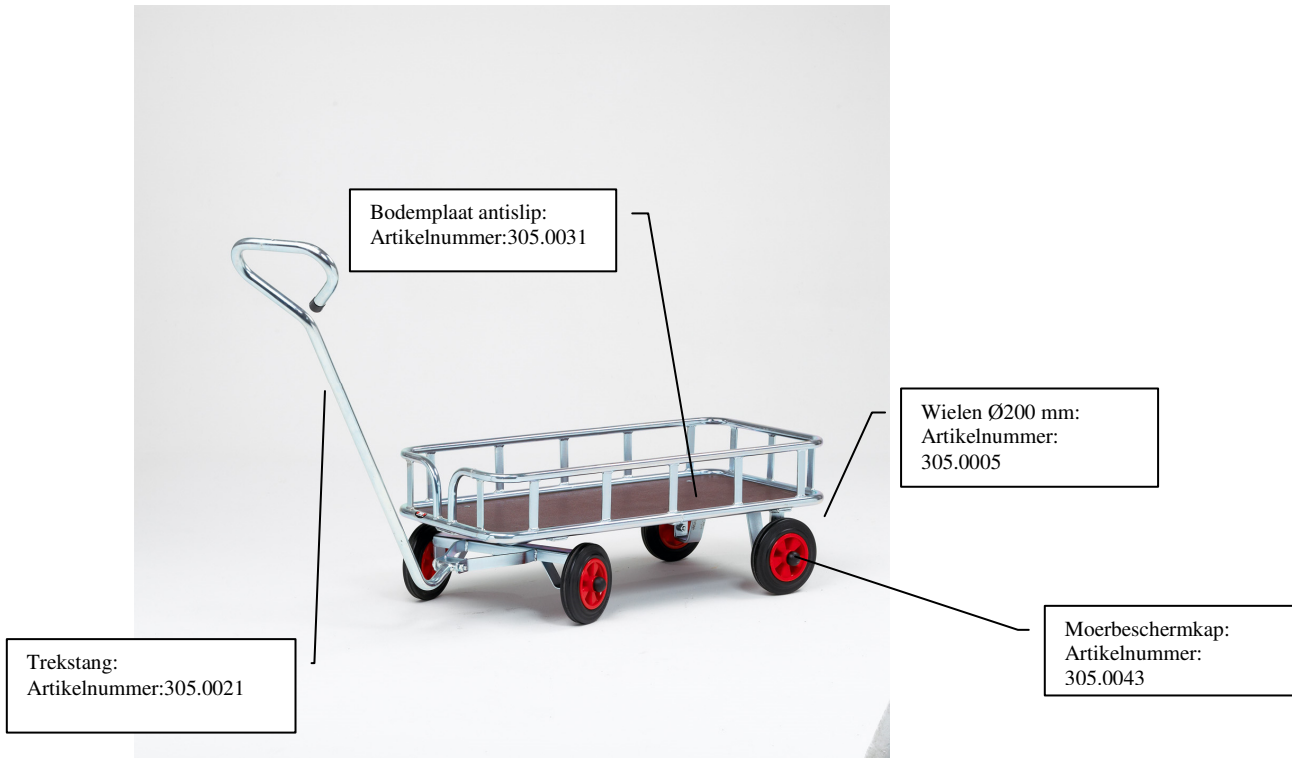

Artikel 305.9008 Stuurduwwagen MAXI

Een oerdegelijke kar voor 3 a 4 kinderen uitgevoerd met rem op één achterwiel

Vloeroppervlak: 51 x 110 cm

Wielen met massieve banden.

wielen: Ø 200 mm kunststof voorzien van kogellagers

Oppervlaktebehandeling: galvanisch verzinkt.

Lengte: 115 cm

Breedte: 65 cm

Artikel 305.9007

Stuurduwwagen midi

Een kleine uitvoering van onze Stuurduwwagen maxi, uitgevoerd met rem op één achterwiel

Vloeroppervlak: 38 x 85 cm

Wielen met massieve banden.

wielen: Ø 160 mm kunststof voorzien van kogellagers

Oppervlaktebehandeling: galvanisch verzinkt.

Lengte: 89 cm

Breedte: 52 cm

Artikel 305.9006 Bolderwagen

Ruime wagen, waar meerdere kinderen tegelijk mee kunnen spelen.

Voorzien van opstaande rand.

Vloeroppervlakte: 45 x 100 cm

wielen: Ø 200 mm kunststof voorzien van kogellagers

De vooras is instelbaar.

Oppervlaktebehandeling: galvanisch verzinkt.

Totale lengte: 111 cm

Totale breedte: 59 cm