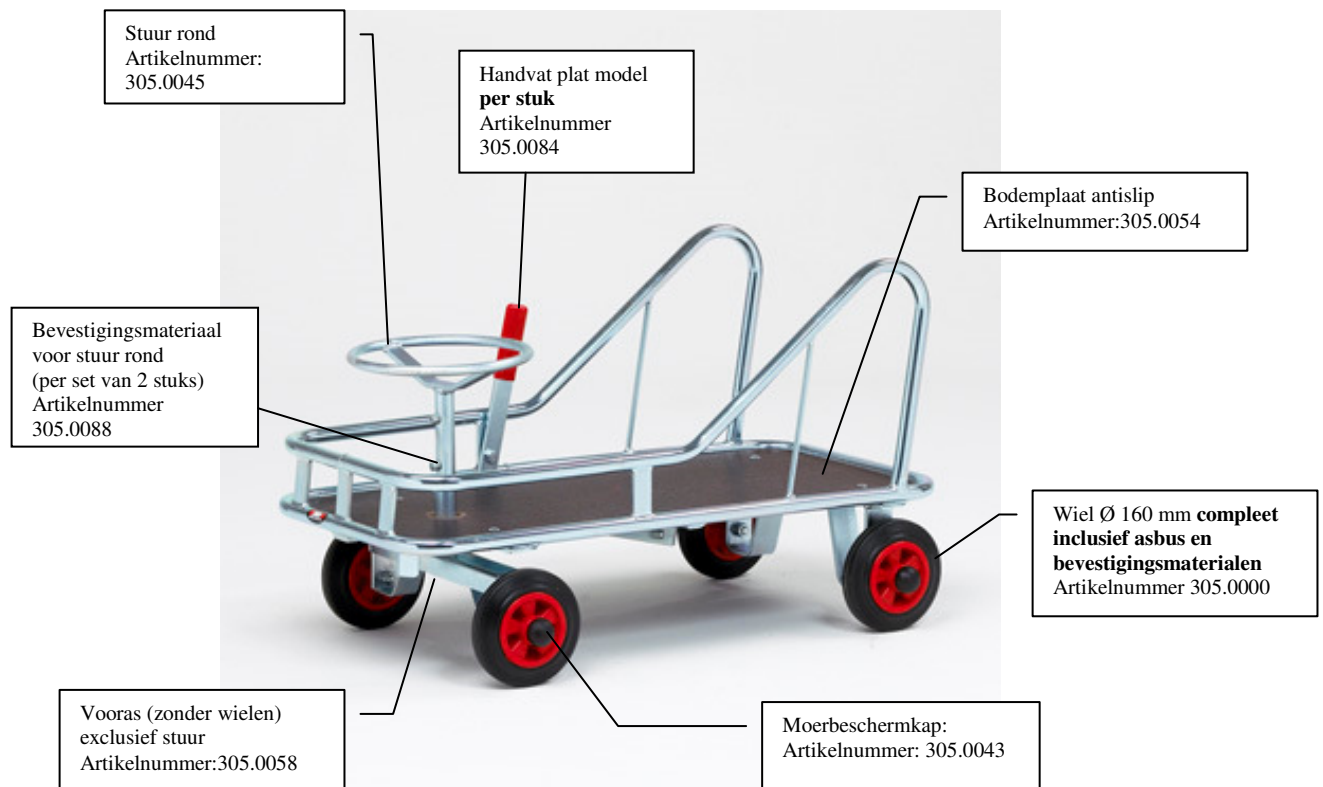

Artikel 305.9007

Stuurduwwagen midi

Een kleine uitvoering van onze Stuurduwwagen maxi, uitgevoerd met rem op één achterwiel

Vloeroppervlak: 38 x 85 cm

Wielen met massieve banden.

wielen: Ø 160 mm kunststof voorzien van kogellagers

Oppervlaktebehandeling: galvanisch verzinkt.

Lengte: 89 cm

Breedte: 52 cm