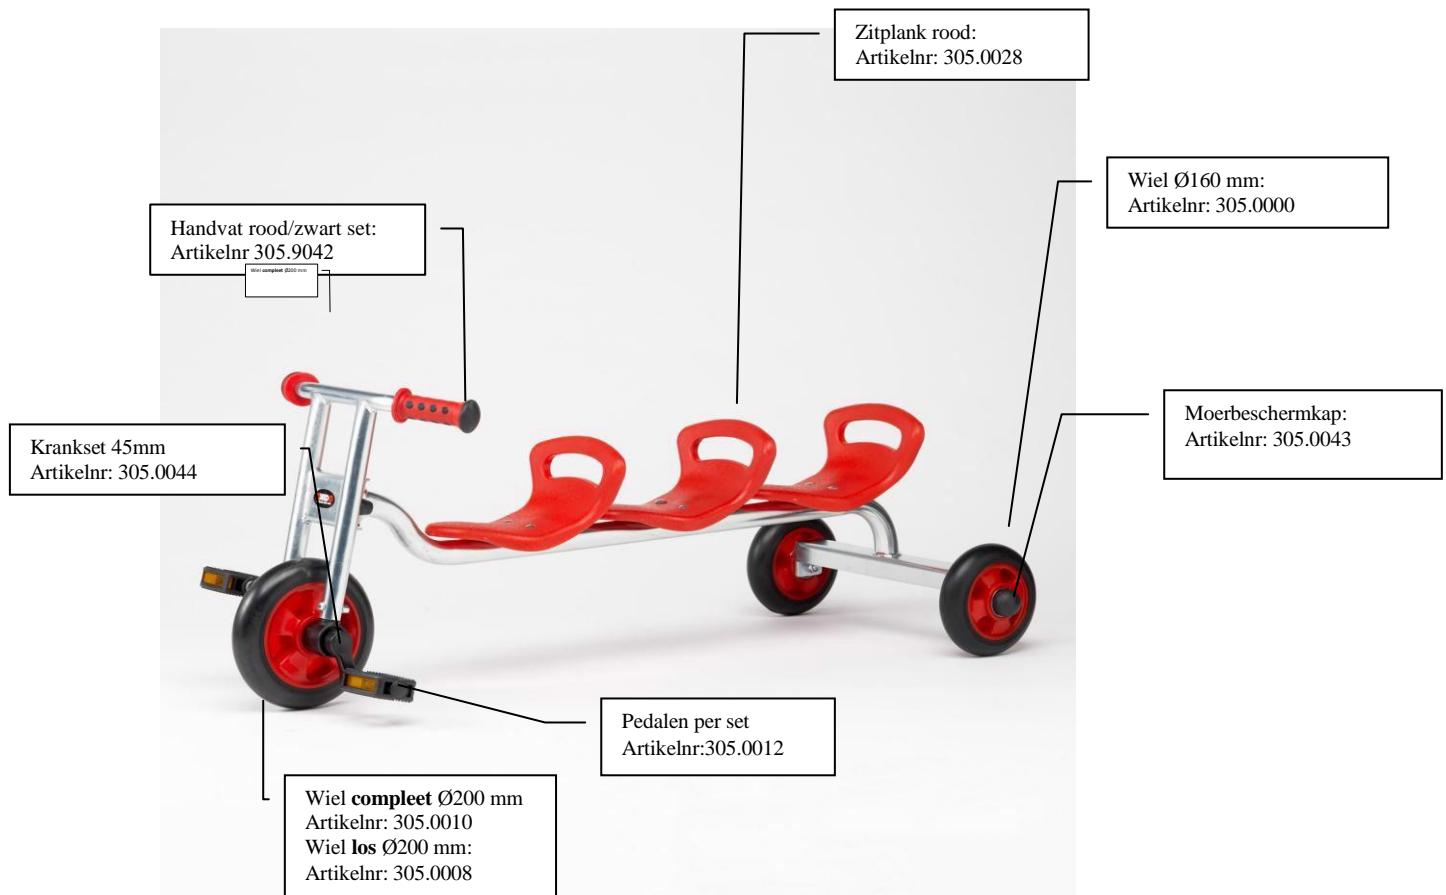

Oppervlaktebehandeling: galvanisch verzinkt.

Leeftijdsklasse: 1 – 3 jaar

Stuurhoogte: 43 cm

Totale lengte: 88 cm

Breedte: 52 cm

Trekhaakje: nee

Artikel 305.9035 KDV Triodriewieler

Zithoogte: 23 cm

Leeftijdsklasse: 1 – 3 jaar

Stuurhoogte: 43 cm

Totale lengte: 112 cm

Breedte: 52 cm

Trekhaakje: nee

Artikel 305.9036

KDV gladiator

Zithoogte: 23 cm