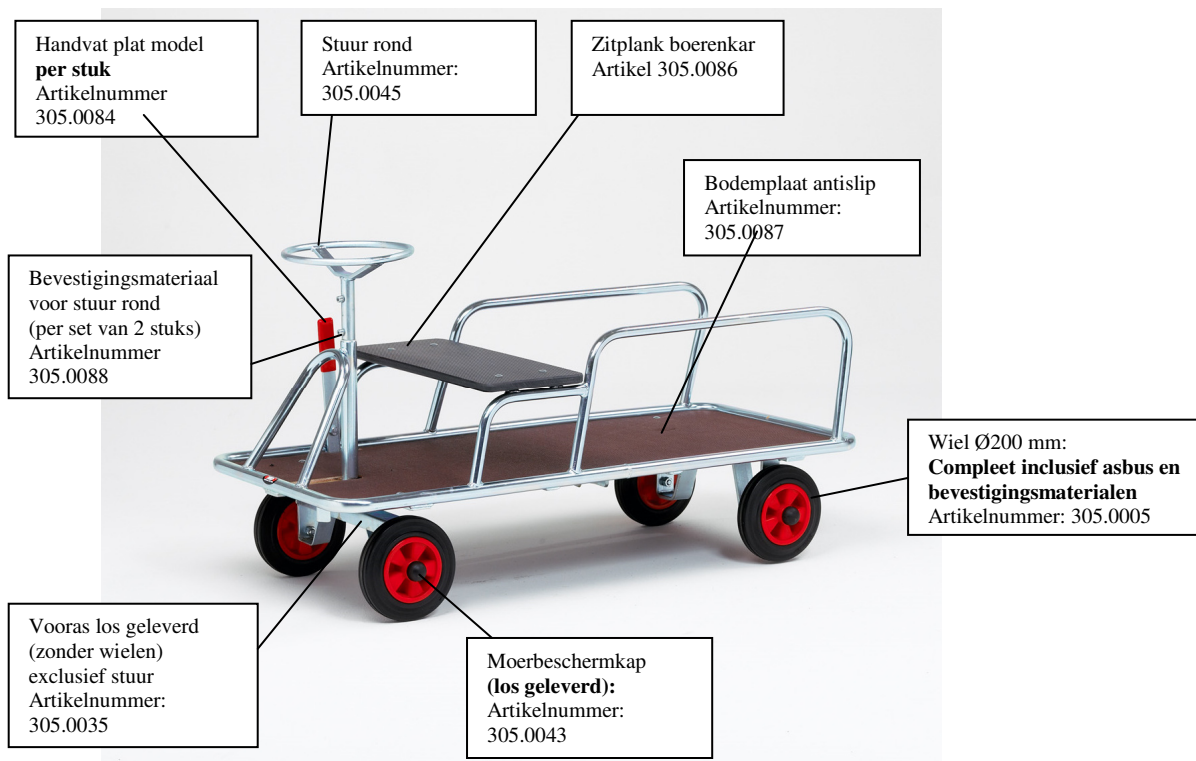

Oppervlaktebehandeling: galvanisch verzinkt.

Leeftijdsklasse: circa 4 – 8 jaar

Stuurhoogte: 70 cm

Zithoogte: 26 cm

Lengte: 90 cm

Breedte: 58 cm

Trekhaakje: nee

Artikel 305.9020 **Boerenkar**

Zithoogte (vanaf bodemplaat gemeten): 21 cm

Stuurhoogte: (vanaf bodemplaat gemeten): 45 cm

Lengte: 126 cm

Breedte: 56 cm

Artikel 305.9019

Taxi maxi

Een stoere driewieler waarbij een kind achterop in de bak kan zitten