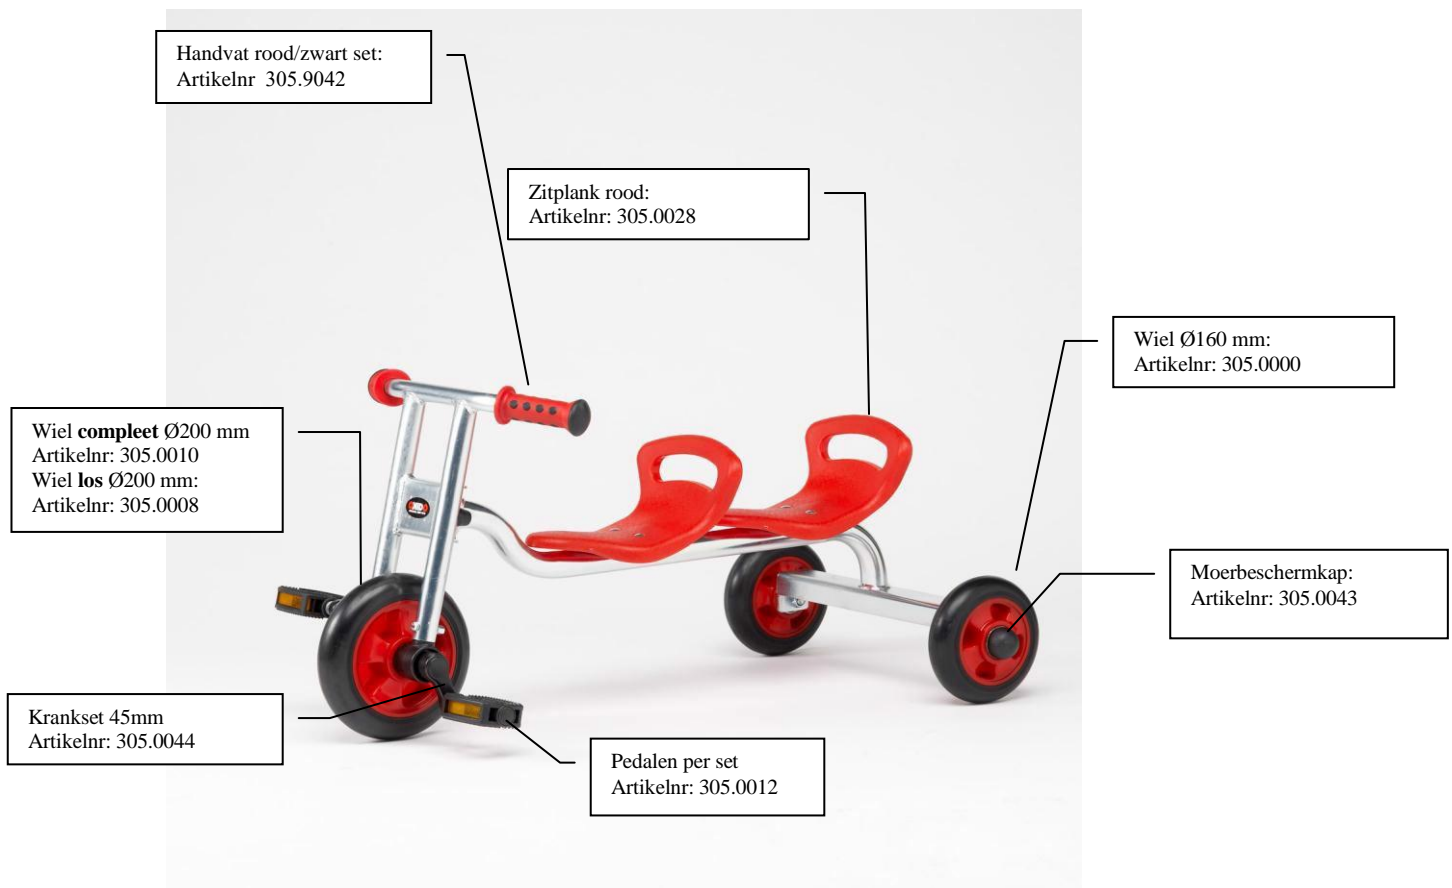

Handvatten: kleur rood/zwart

Kunststof zitplank, type F

Oppervlaktebehandeling: galvanisch verzinkt.

Leeftijdsklasse: 1 – 3 jaar

Stuurhoogte: 43 cm

Totale lengte: 62 cm

Breedte: 52 cm

Trekhaakje: nee

Oppervlaktebehandeling: galvanisch verzinkt.

Leeftijdsklasse: 1 – 3 jaar

Stuurhoogte: 43 cm

Totale lengte: 88 cm

Breedte: 52 cm

Trekhaakje: nee

Artikel 305.9035 KDV Triodriewieler

Zithoogte: 23 cm