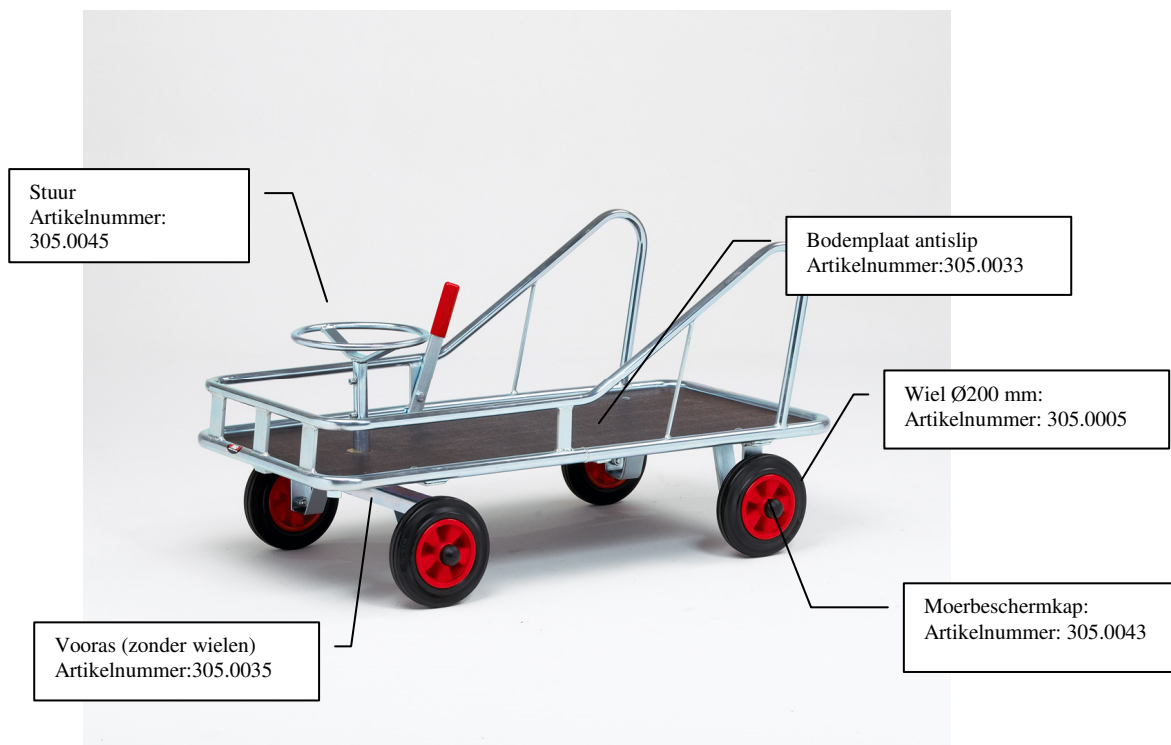

Artikel 305.9008   Stuurduwwagen MAXI

Een oerdegelijke kar voor 3 a 4 kinderen uitgevoerd met rem op één achterwiel

Vloeroppervlak: 51 x 110 cm

Wielen met massieve banden.

wielen: Ø 200 mm kunststof voorzien van kogellagers

Oppervlaktebehandeling: galvanisch verzinkt.

Lengte: 115 cm

Breedte: 65 cm