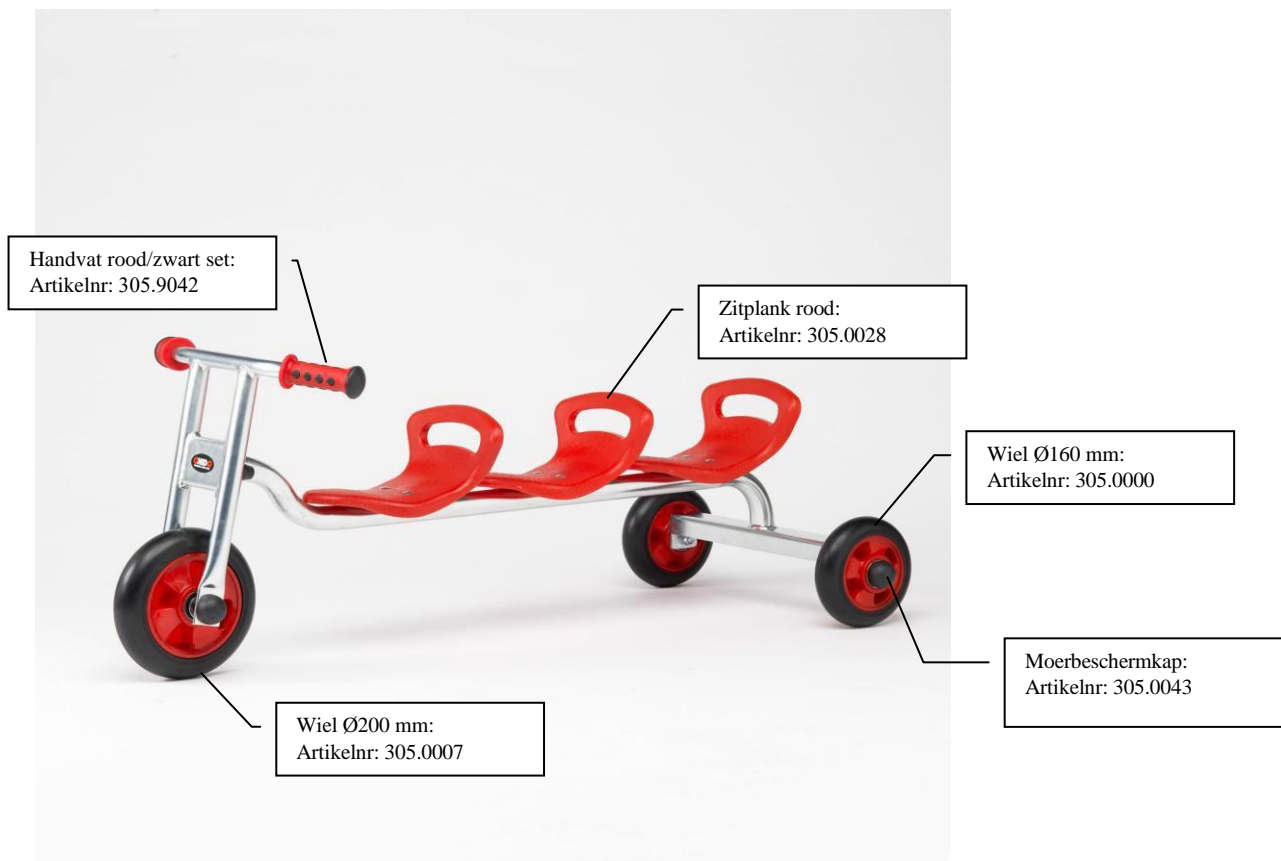

Oppervlaktebehandeling: galvanisch verzinkt.

Leeftijdsklasse: 1 – 3 jaar

Stuurhoogte: 43 cm

Totale lengte: 62 cm

Breedte: 52 cm

Trekhaakje: nee

Artikel 305.9030

KDV loopfiets gladiator

Oppervlaktebehandeling: galvanisch verzinkt.

Leeftijdsklasse: 1 – 3 jaar

Stuurhoogte: 43 cm

Totale lengte: 84 cm

Breedte: 58 cm

Trekhaakje: nee

Artikel 305.9031 KDV Trio loopfiets

Zithoogte: 23 cm

Leeftijdsklasse: 1 – 3 jaar

Stuurhoogte: 43 cm

Totale lengte: 112 cm

Breedte: 52 cm

Trekhaakje: nee

Artikel 305.9032 KDV Duo loopfiets

Zithoogte: 23 cm

Voorwiel: Ø 200 mm met kunststof kern, voorzien van kogellagers