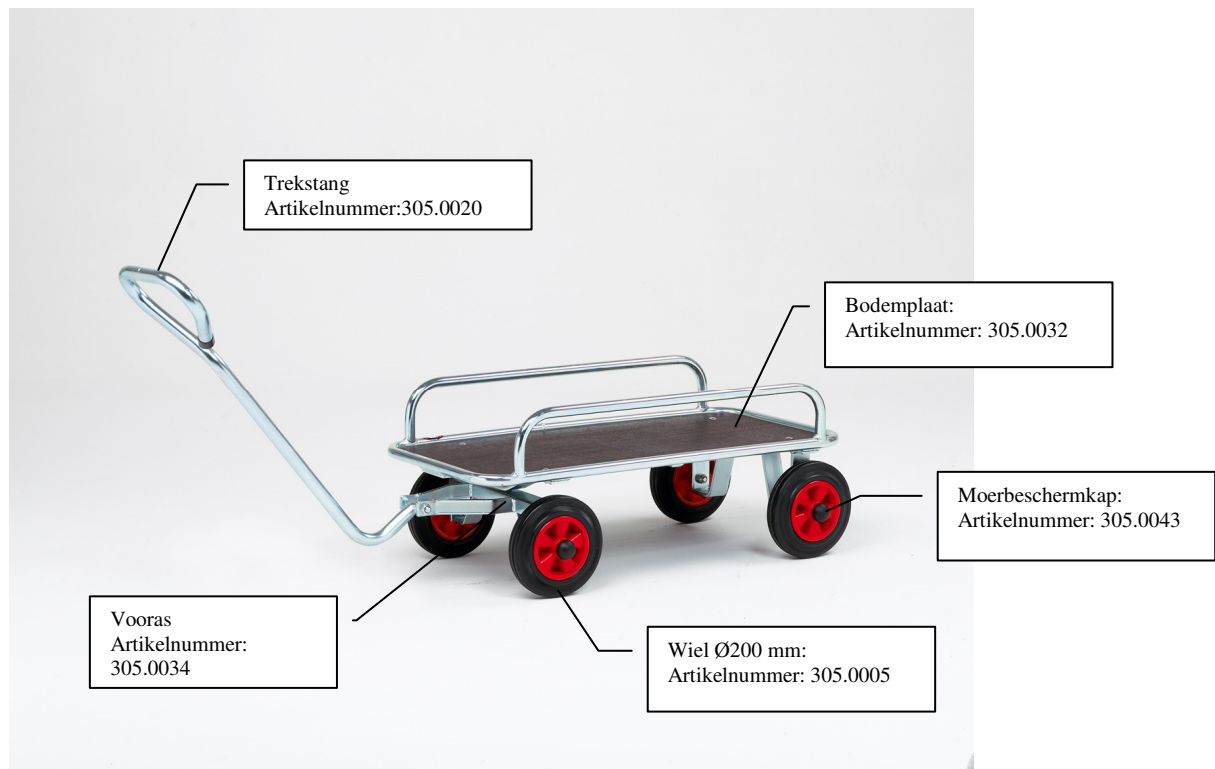

Wielen met massieve banden.

wielen: Ø 160 mm kunststof voorzien van kogellagers

Oppervlaktebehandeling: galvanisch verzinkt.

Lengte: 89 cm

Breedte: 52 cm

Artikel 305.9006 Bolderwagen

Ruime wagen, waar meerdere kinderen tegelijk mee kunnen spelen.

Voorzien van opstaande rand.

Vloeroppervlakte: 45 x 100 cm

wielen: Ø 200 mm kunststof voorzien van kogellagers

De vooras is instelbaar.

Oppervlaktebehandeling: galvanisch verzinkt.

Totale lengte: 111 cm

Totale breedte: 59 cm

Artikel 305.9005 Trekwagen

Wagen, waar meerdere kinderen tegelijk mee kunnen spelen.

Voorzien van opstaande rand aan de zijkanten.

Vloeroppervlakte: 38 x 85 cm

wielen: Ø 200 mm kunststof voorzien van kogellagers