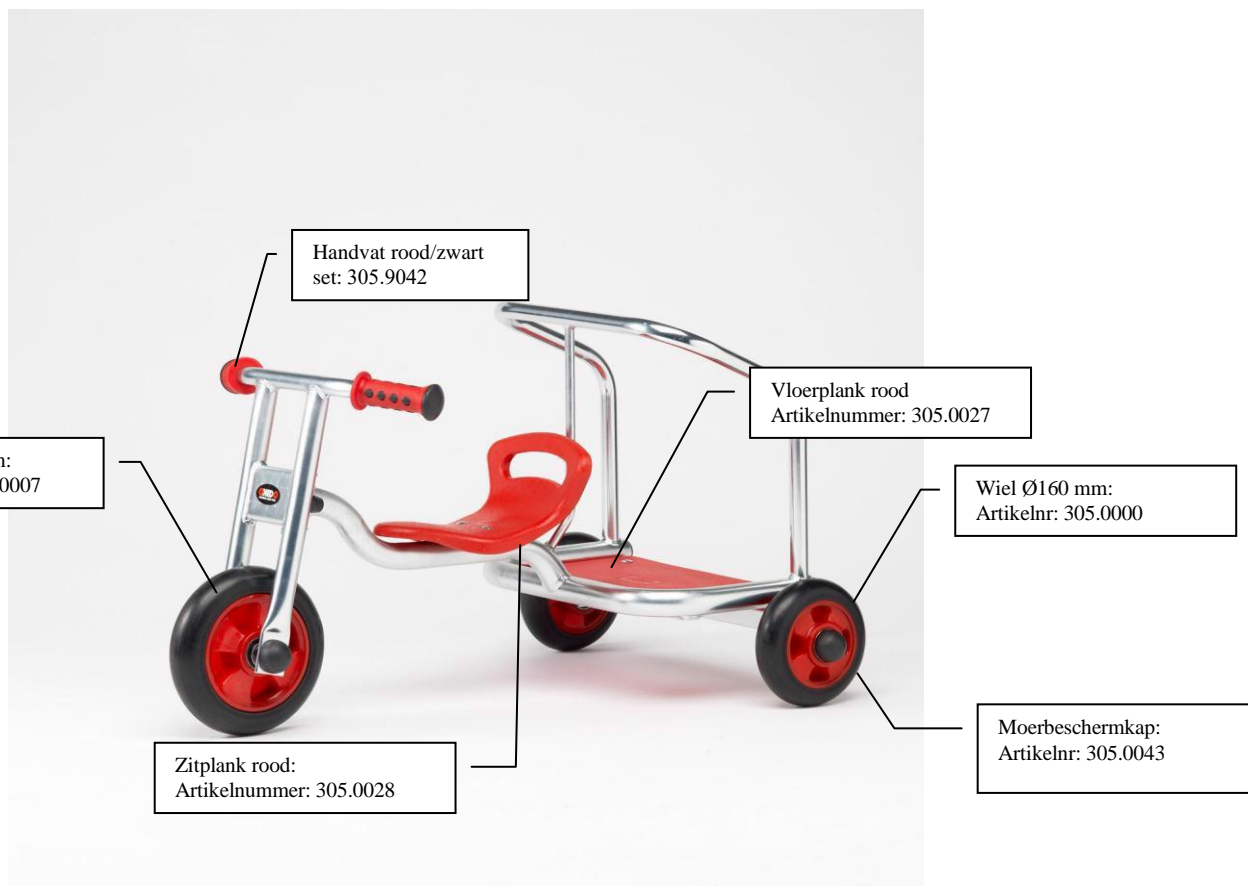

Oppervlaktebehandeling: galvanisch verzinkt.

Leeftijdsklasse: 1 – 3 jaar

Stuurhoogte: 43 cm

Totale lengte: 62 cm

Breedte: 52 cm

Trekhaakje: nee

Artikel 305.9030

KDV loopfiets gladiator

Zithoogte: 23 cm

Voorwiel: Ø 200 mm met kunststof kern, voorzien van kogellagers

Achterwielen: Ø 160 mm kunststof voorzien van kogellagers

Handvatten: kleur rood/zwart

Kunststof zitplank, type F

Kunststof treeplank achterop, type D

Oppervlaktebehandeling: galvanisch verzinkt.

Leeftijdsklasse: 1 – 3 jaar

Stuurhoogte: 43 cm

Totale lengte: 84 cm

Breedte: 58 cm

Trekhaakje: nee

Artikel 305.9031 KDV Trio loopfiets

Zithoogte: 23 cm