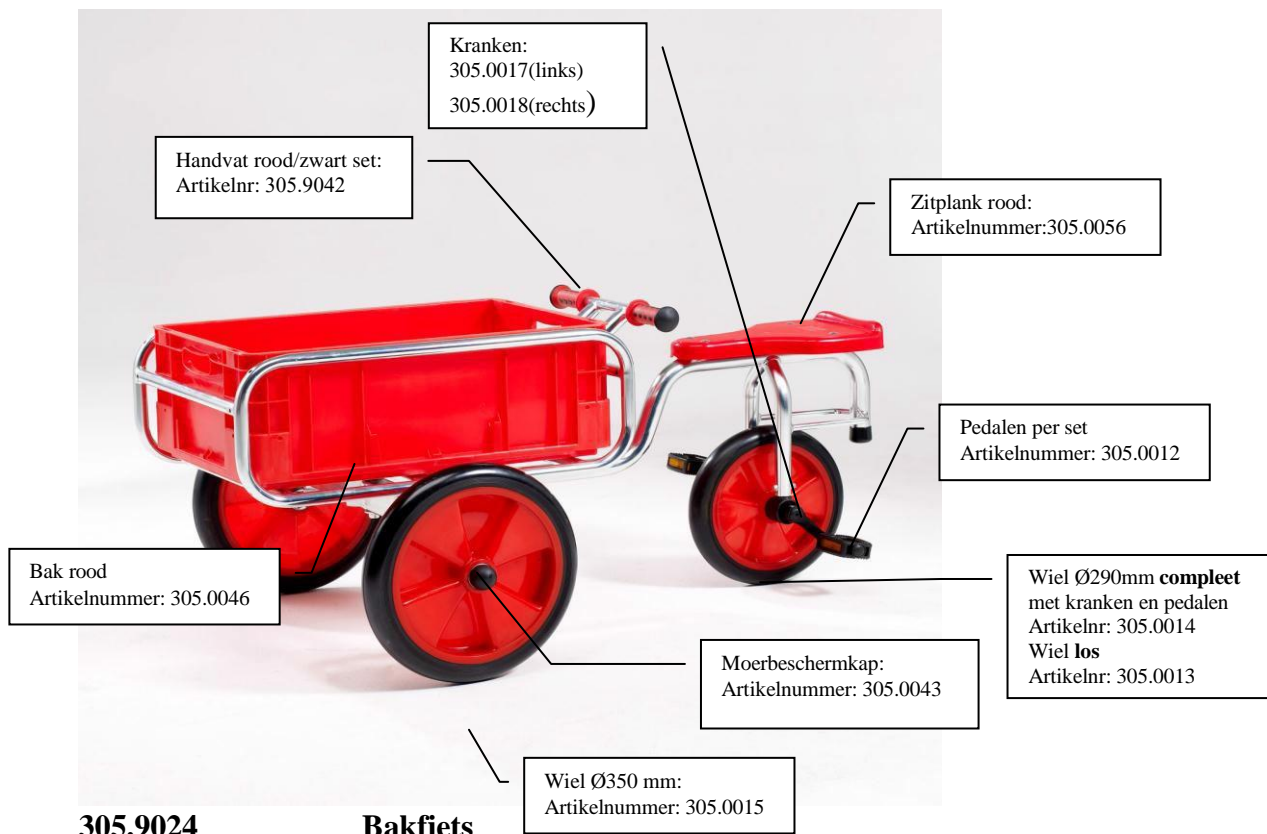

Leeftijdsklasse: 4 – 7 jaar

Stuurhoogte: 71 cm

Zithoogte: 44 cm

Totale lengte: 132 cm

Totale breedte: 65 cm

Trekhaakje: ja

Zithoogte: 45 cm

Voorwiel: Ø 350 mm met kunststof kern, voorzien van kogellagers

Achterwiel: Ø 290 mm kunststof voorzien van kogellagers

Handvatten: kleur rood/zwart

Kunststof zitplank, type E

Oppervlaktebehandeling: galvanisch verzinkt.

Leeftijdsklasse: 5+ jaar

Stuurhoogte: 53 cm

Totale lengte: 120 cm