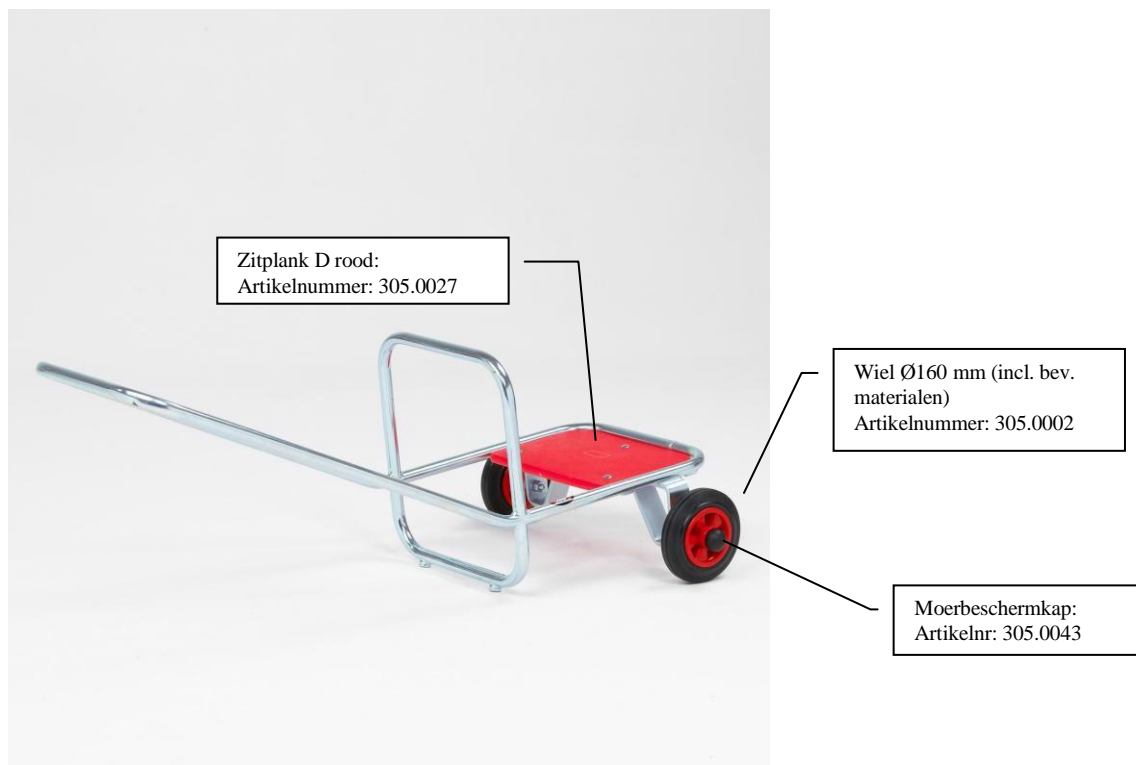

Opbergrek. levering exclusief mand en toebehoren.
wielen: Ø 50 mm, voorzien van kogellagers
Oppervlaktebehandeling: galvanisch verzinkt.

Artikelnummer: 305.9002

Kinderkruiwagen

Degelijk frame, voorzien van metalen bak met ronde rand.

Oppervlaktebehandeling onderstel verzinkt.

Oppervlaktebehandeling bak: thermisch verzinkt

Lengte: 80 cm

Breedte: 40 cm

Totale hoogte: 41 cm

Wiel: Ø 200 mm kunststof voorzien van kogellagers

Handvatten: kleur rood.

Artikel 305.9003 Evenwichtswagen

Een evenwichtswagen verhoogt de behendigheid.
wielen: Ø 160 mm kunststof voorzien van kogellagers
Oppervlaktebehandeling: galvanisch verzinkt.
Kunststof zitplank, type D
Zithoogte: 18 cm
Lengte: 113 cm
Breedte: 62 cm