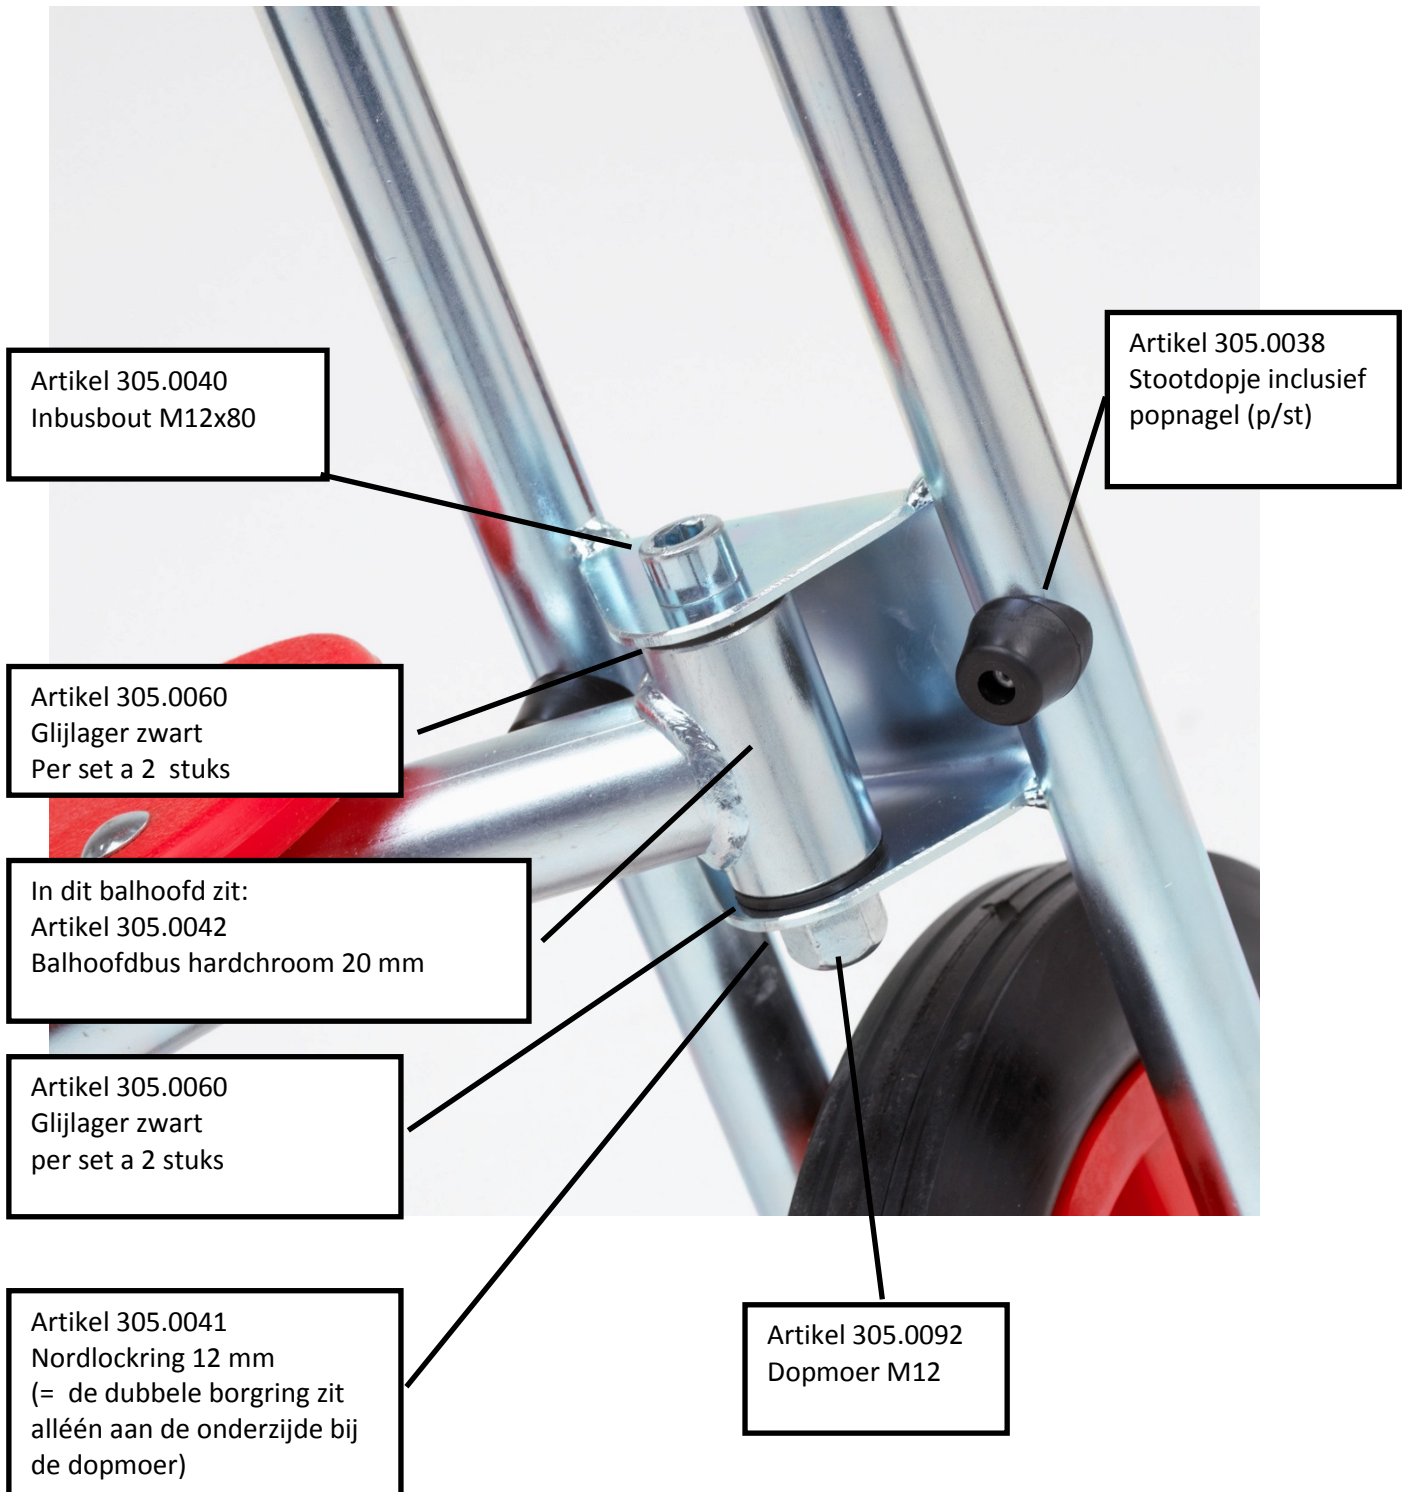

LET OP:

Artikel 305.0063 Balhoofd boutset compleet = 1 x 305.0040, 1 x 305.0041, en 1 x 305.0092

Artikel 305.0060 Glijlager set a 2 stuks (per balhoofd nodig)