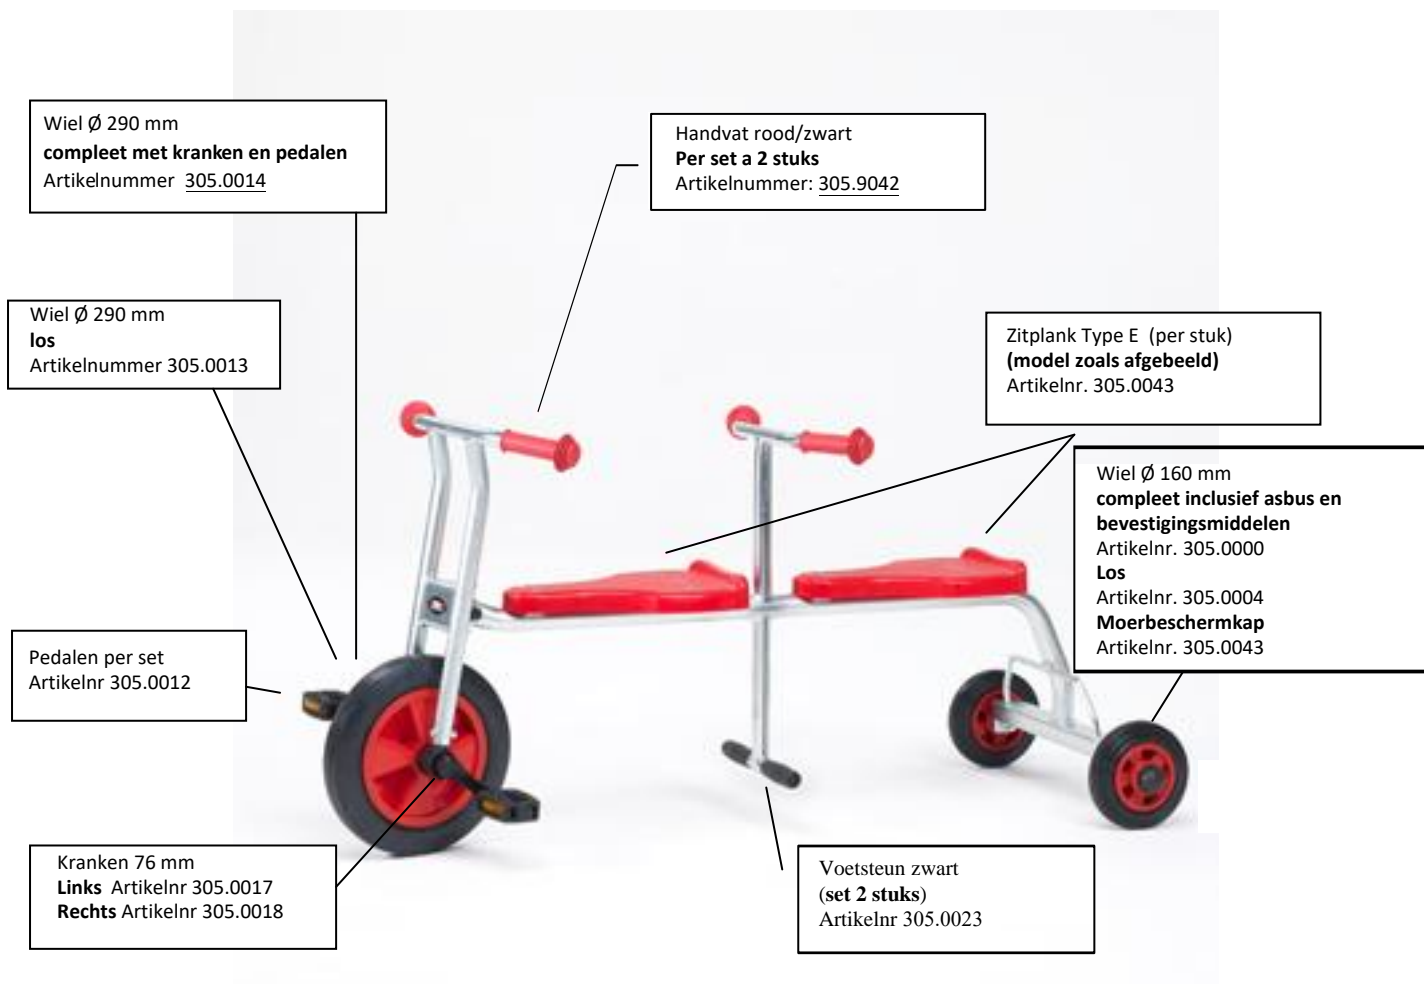

Artikel 305.9011

Peuterdriewieler / driewieler MIDI

Zithoogte: 35 cm

Voorwiel: Ø 290 mm met kunststof kern, voorzien van kogellagers

Achterwielen: Ø 160 mm kunststof voorzien van kogellagers

Handvatten: kleur rood.

Kunststof zitplank, type E

Oppervlaktebehandeling: galvanisch verzinkt.

Leeftijdsklasse: 2 – 4 jaar

Stuurhoogte: 61 cm

Totale lengte: 72 cm

Breedte: 52 cm

Trekhaakje: ja

Artikel 3059012 Duo Driewieler midi

Leeftijdsklasse: circa 3 – 4 jaar

Stuurhoogte: 61 cm

Zithoogte: 35 cm

Lengte: 115 cm

Breedte: 56 cm

Trekhaakje: ja

*Let op; Oudere modellen zijn uitgevoerd met een ander model zitplank.
Onderop de zitplank staat dan de letter “B” vermeld!

Artikel 305.9013 Driewieler MAXI

Voorwiel: Ø 350 mm met kunststof kern, voorzien van kogellagers
 Achterwielen: Ø 160 mm kunststof voorzien van kogellagers
 Handvatten: kleur rood/zwart
 Kunststof zitplank, type E
 Oppervlaktebehandeling: galvanisch verzinkt.
 Leeftijdsklasse: 4 – 7 jaar
 Stuurhoogte: 71 cm
 Zithoogte: 44 cm
 Totale lengte: 92 cm
 Totale breedte: 56 cm
 Trekhaakje: ja