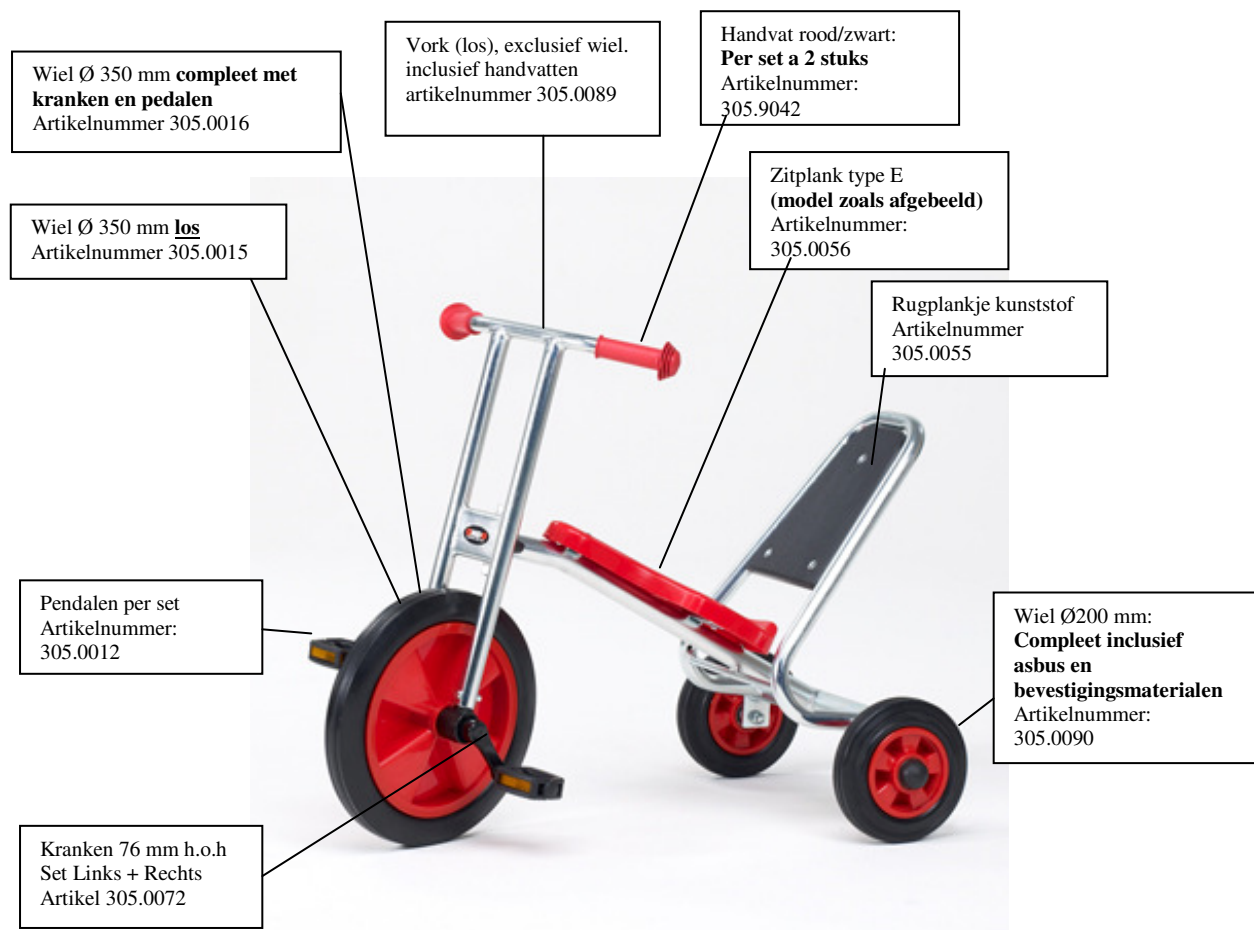

Artikelnummer: 305.9004

Kinderkruiwagentje met 2 wielen

Nu voor de allerkleinsten nog stabiel, door gebruik te maken van dubbele wielen.

Degelijk frame, voorzien van metalen bak met ronde rand.

Oppervlaktebehandeling onderstel verzinkt.

Oppervlaktebehandeling bak: thermisch verzinkt

Lengte: 80 cm

Breedte: 40 cm

Totale hoogte: 41 cm

Wielen: Ø 200 mm kunststof voorzien van kogellagers

Handvatten: kleur rood.

Artikel 305.9025 Easy Rider MAXI

Een stoere fiets, Het is net of je op een shopper zit.

Met kunststof rugleuning.

Voorwiel: Ø 350 mm met kunststof kern, voorzien van kogellagers

Achterwielen: Ø 200 mm kunststof voorzien van kogellagers

Handvatten: kleur rood/zwart

Kunststof zitplank, type E (met opstaand randje aan de achterkant)

Oppervlaktebehandeling: galvanisch verzinkt.

Leeftijdsklasse: circa 4 – 8 jaar

Stuurhoogte: 70 cm

Zithoogte: 26 cm

Lengte: 90 cm

Breedte: 58 cm

Trekhaakje: nee

Artikel 305.9020 **Boerenkar**