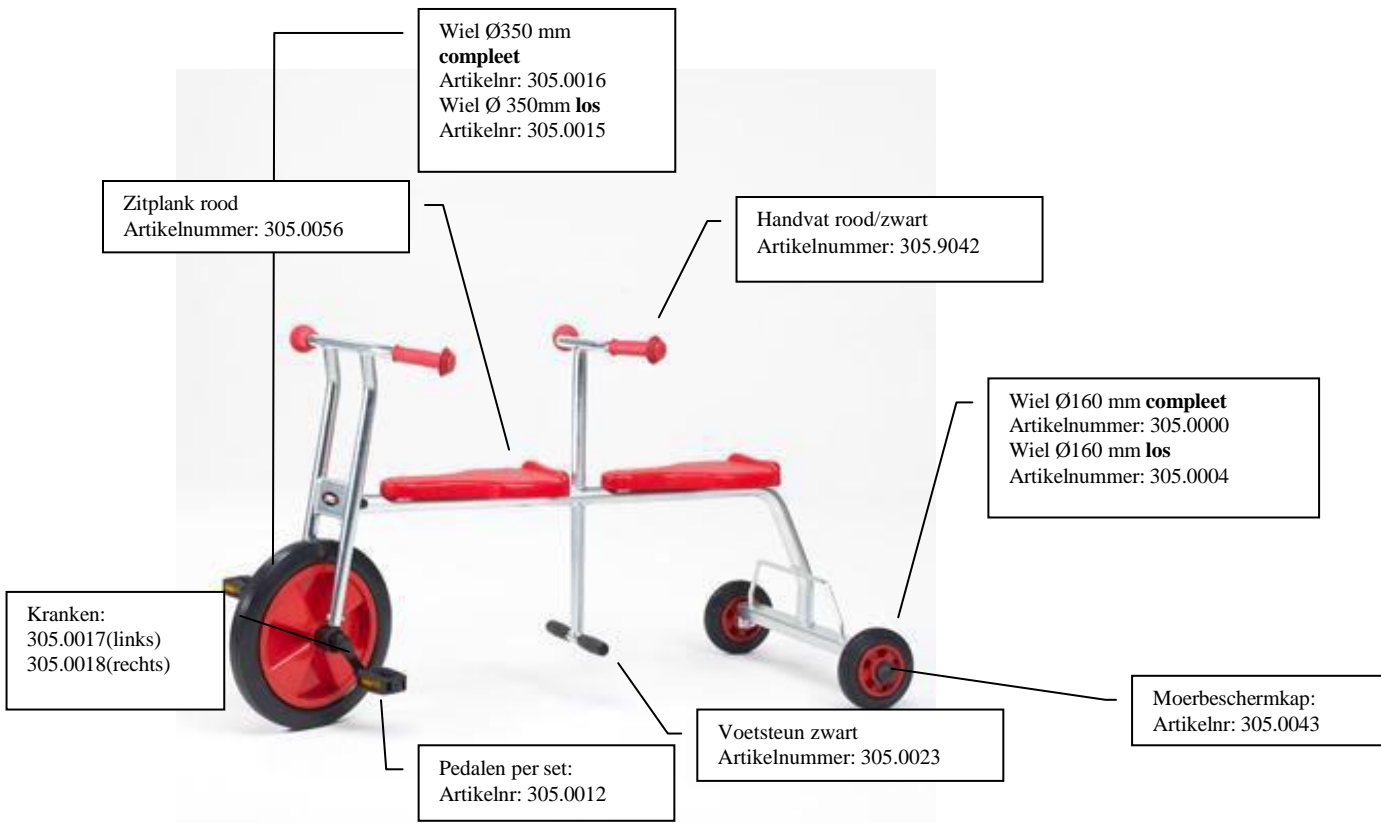

Oppervlaktebehandeling: galvanisch verzinkt.

Leeftijdsklasse: 4 – 7 jaar

Stuurhoogte: 71 cm

Zithoogte: 44 cm

Lengte: 92 cm

Artikel 305.9021 Strijdwagen MAXI

Een stoere driewieler waarbij een kind achterop in de bak kan staan.

Oppervlaktebehandeling: galvanisch verzinkt.

Leeftijdsklasse: 4 – 7 jaar

Stuurhoogte: 71 cm

Zithoogte: 43 cm

Totale lengte: 120 cm

Totale breedte: 64 cm

Trekhaakje: nee

Artikel 305.9022 Strijdwagen MIDI

Voorwiel: Ø 290 mm met kunststof kern, voorzien van kogellagers

Achterwielen: Ø 160 mm kunststof voorzien van kogellagers

Handvatten: kleur rood/zwart

Kunststof zitplank, type E

Oppervlaktebehandeling: galvanisch verzinkt.

Leeftijdsklasse: 3 – 4 jaar

Stuurhoogte: 61 cm

Zithoogte: 35 cm

Lengte: 110 cm

Breedte: 64 cm

Artikel 305.9023 Duodriewieler MAXI

Verassend leuk. Twee kinderen kunnen plaatsnemen op deze stabiele driewieler.