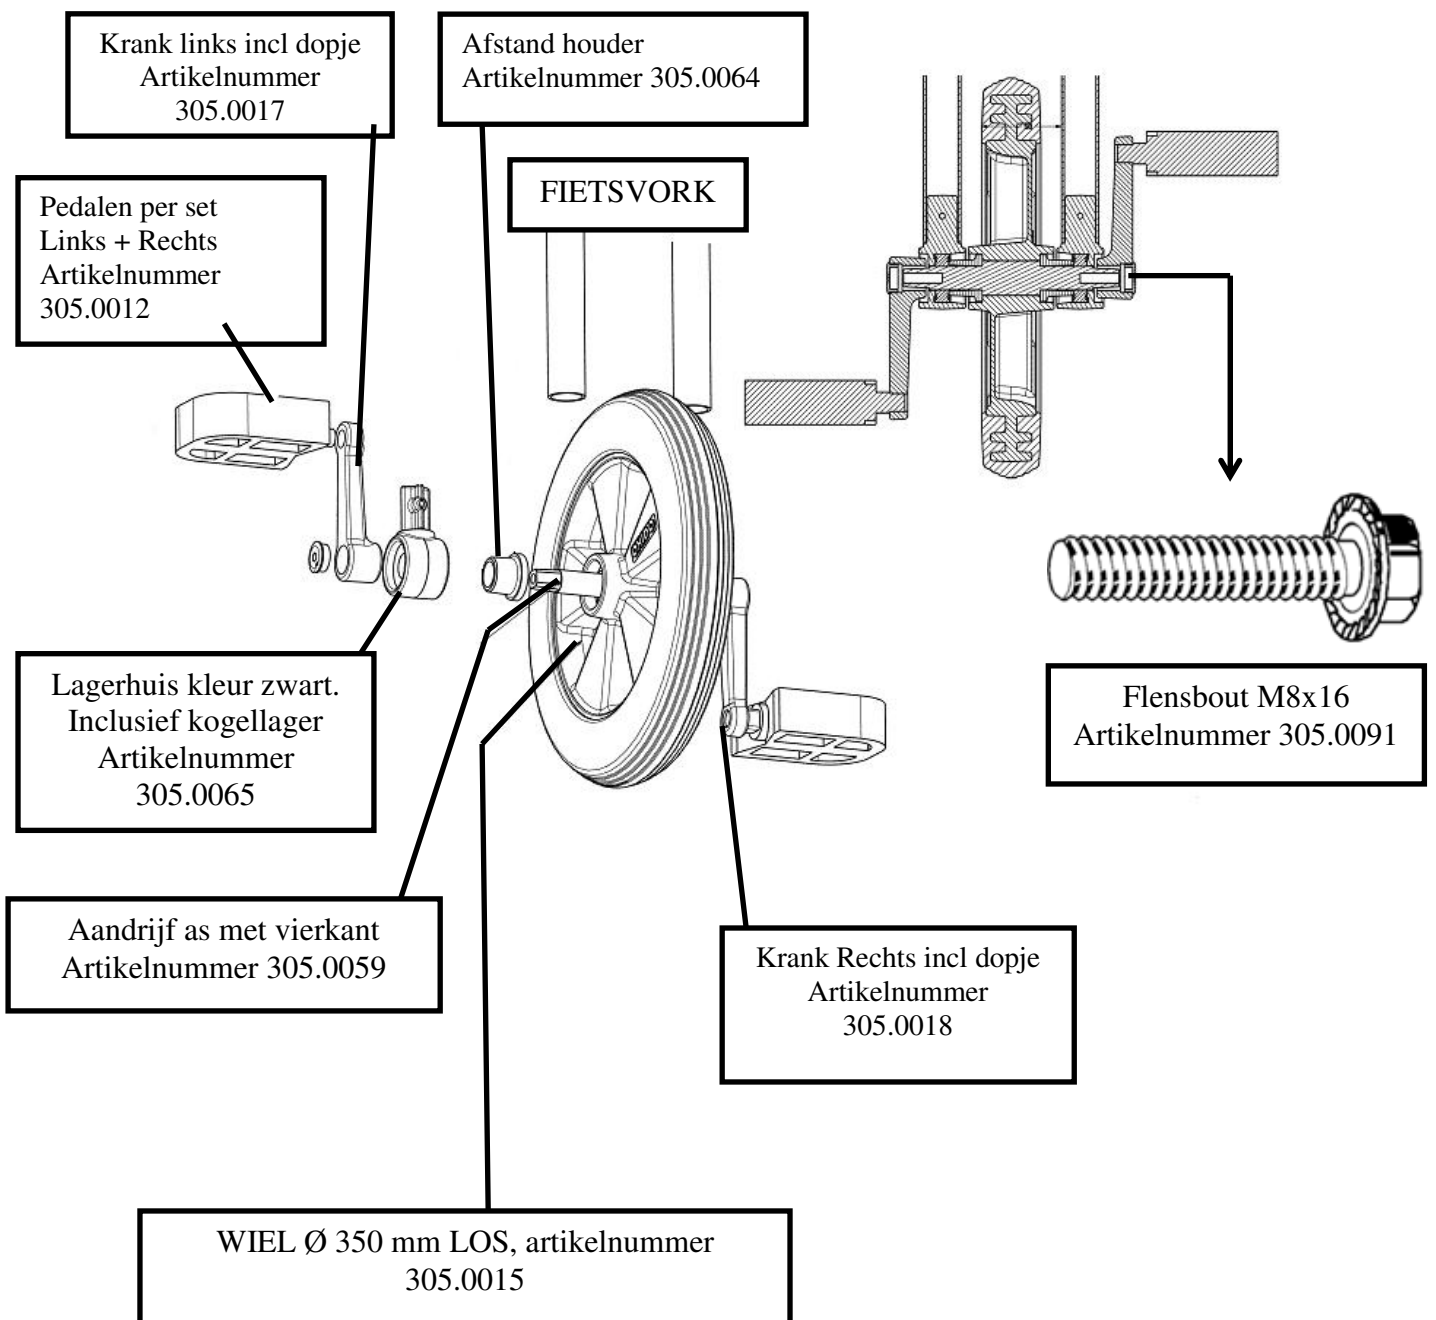

Onderdelentekening wiel 350 mm compleet, artikel 305.0016