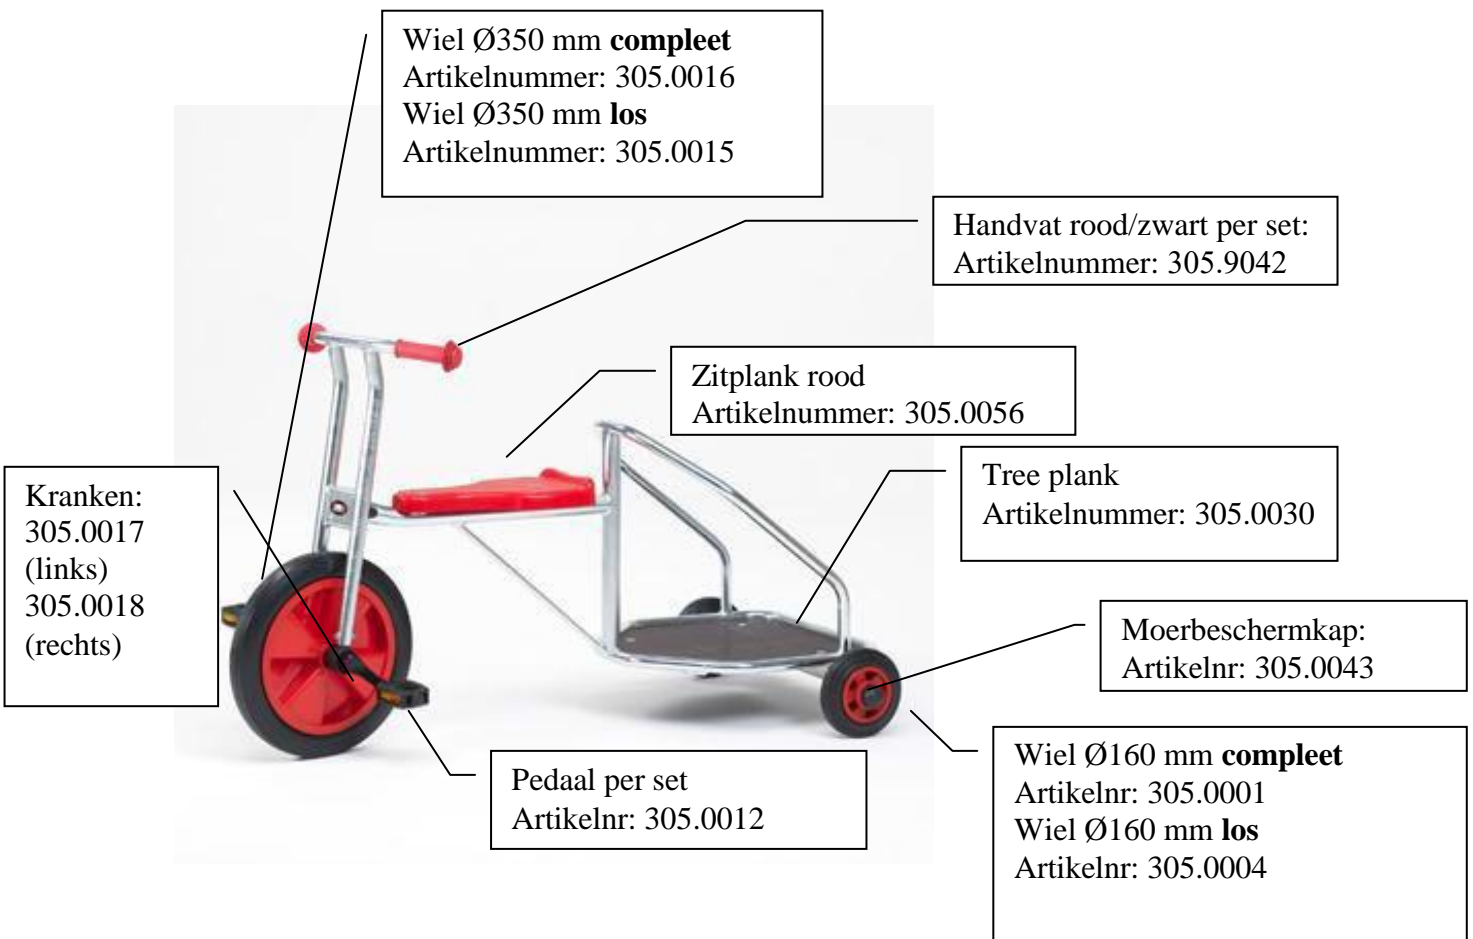

Zitplank van kunststof (plank type D), met zwarte kunststof rugleuning

Oppervlaktebehandeling: galvanisch verzinkt.

Leeftijdsklasse: 6+ jaar

Stuurhoogte: 66 cm

Zithoogte: 33 cm

Lengte: 100 cm

Breedte: 69 cm

Artikel 305.9017 Tweewieler MAXI

Voorwiel: Ø 350 mm met kunststof kern, voorzien van kogellagers

Achterwiel: Ø 200 mm kunststof voorzien van kogellagers

Handvatten: kleur rood/zwart

Kunststof zitplank, type E

Oppervlaktebehandeling: galvanisch verzinkt.

Leeftijdsklasse: 4 – 7 jaar

Stuurhoogte: 71 cm

Zithoogte: 44 cm

Lengte: 92 cm

Artikel 305.9021 Strijdwagen MAXI

Een stoere driewieler waarbij een kind achterop in de bak kan staan.

Oppervlaktebehandeling: galvanisch verzinkt.

Leeftijdsklasse: 4 – 7 jaar

Stuurhoogte: 71 cm

Zithoogte: 43 cm

Totale lengte: 120 cm

Totale breedte: 64 cm

Trekhaakje: nee

Artikel 305.9022 Strijdwagen MIDI