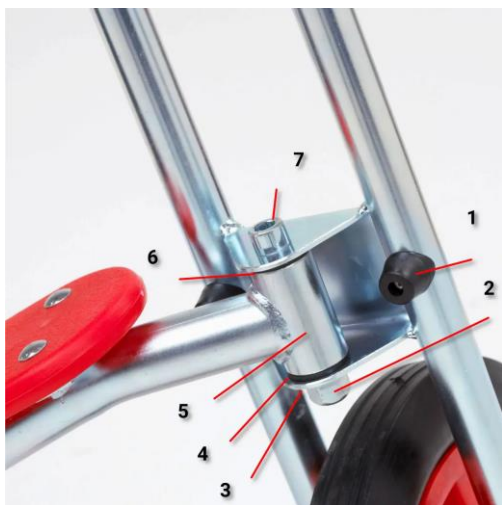

	Omschrijving	Artikelnummer
1	Vork (los), excl wiel inclusief handvatten	-
2	Handvat zwart/rood per set a 2 stuks	3059042
3	Stepplank type C, rood	3050026
4	Wiel Ø 200 mm incl asbus en bevestigingsmaterialen	3050006
5	Moerbeschermkap los	3050043
6	Wiel Ø 200 mm incl asbus en bevestigingsmaterialen	3050007

	Omschrijving	Artikelnummer
0	Balhoofdbout Setje, bestaat uit	3050063
1	Stootdopje incl popnagel	3050038
2	Dopmoer M12	3050092
3	Nordlockring 12 mm	3050041
4	Glijlager zwart set van 2 stuks	3050060
5	Balhoofdbus hardchrom 20 mm	3050042
6	Glijlager zwart set van 2 stuks	3050060
7	Inbusbout M12 x 85 mm	3050040