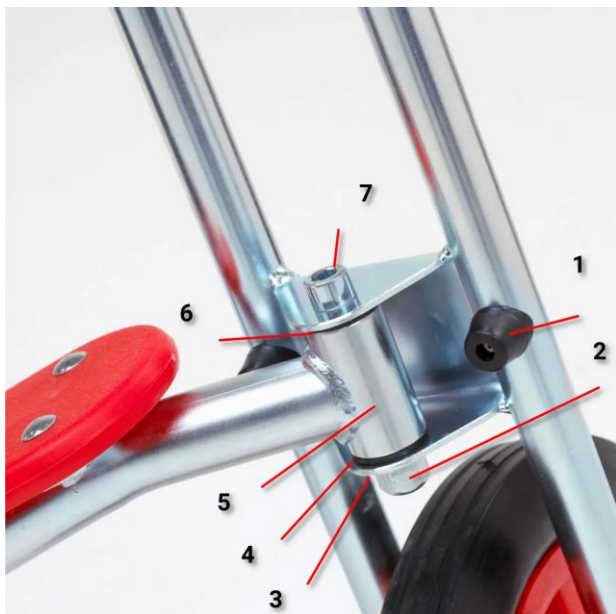

	Omschrijving	Artikelnummer
1	Vork (los), excl wiel inclusief handvatten	3050082
2	Handvat zwart/rood per set a 2 stuks	3059042
3	Zitplank type E (model zoals afgebeeld)	3050056
4	Wiel Ø 200 mm incl asbus en bevestigingsmaterialen	3050090
5	Moerbeschermkap los	3050043
6	Pedalen per set	3050012
7	Crank 76 mm h.o.h. set links + rechts	3050072
8	Wiel Ø 350 mm los	3050015
9	Wiel Ø 350 mm incl cranks en pedalen	3050016
10	Rugplank kunststof	3050055

	Omschrijving	Artikelnummer
1	Fietsvork	
2	Flensbout M8 x 16	3050091
3	Crank 76 mm h.o.h. set links + rechts	3050072
4	Wiel Ø350 mm los	3050015
5	Aandrijf-as met vierkant	3050059
6	Lagerring kleur zwart	3050065
7	Afstandshouder	3050064
8	Pedalen set links & rechts	3050012

	Omschrijving	Artikelnummer
0	Balhoofdbout Setje, bestaat uit	3050063
1	Stootdopje incl popnagel	3050038
2	Dopmoer M12	3050092
3	Nordlockring 12 mm	3050041
4	Glijlager zwart set van 2 stuks	3050060
5	Balhoofdbus hardchrom 20 mm	3050042
6	Glijlager zwart set van 2 stuks	3050060
7	Inbusbout M12 x 85 mm	3050040