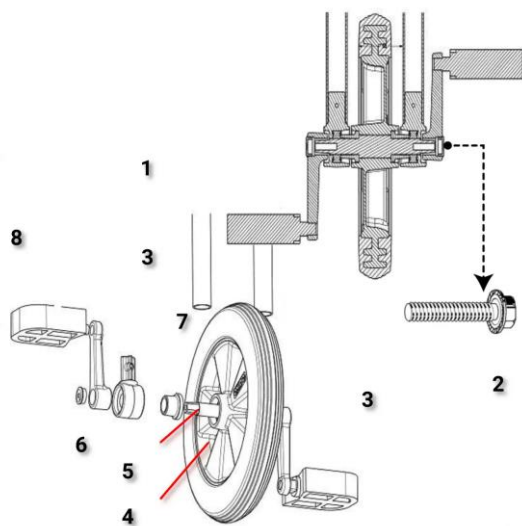

	Omschrijving	Artikelnummer
1	Vork (los), excl wiel inclusief handvatten	3050082
2	Handvat zwart/rood per set a 2 stuks	3059042
3	Zitplank type E (model zoals afgebeeld)	3050056
4	Wiel Ø 200 mm incl asbus en bevestigingsmaterialen	3050090
5	Moerbeschermkap los	3050043
6	Pedalen per set	3050012
7	Crank 76 mm h.o.h. set links + rechts	3050072
8	Wiel Ø 350 mm los	3050015
9	Wiel Ø 350 mm incl cranks en pedalen	3050016
10	Rugplank kunststof	3050055

	Omschrijving	Artikelnummer
1	Fietsvork	
2	Flensbout M8 x 16	3050091
3	Crank 76 mm h.o.h. set links + rechts	3050072
4	Wiel Ø350 mm los	3050015
5	Aandrijf-as met vierkant	3050059
6	Lagerring kleur zwart	3050065
7	Afstandshouder	3050064
8	Pedalen set links & rechts	3050012

	Omschrijving	Artikelnummer
0	Balhoofdbout Setje, bestaat uit	3050063
1	Stootdopje incl popnagel	3050038
2	Dopmoer M12	3050092
3	Nordlockring 12 mm	3050041
4	Glijlager zwart set van 2 stuks	3050060
5	Balhoofdbus hardchrom 20 mm	3050042
6	Glijlager zwart set van 2 stuks	3050060
7	Inbusbout M12 x 85 mm	3050040