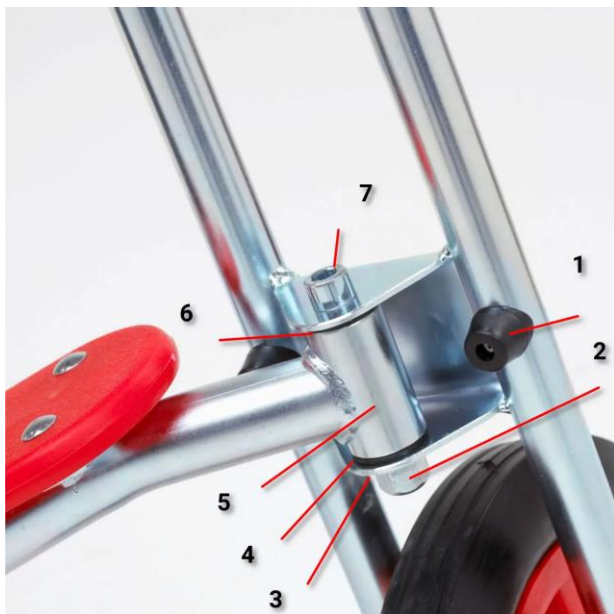

	Omschrijving	Artikelnummer
1	Vork (los), excl wiel inclusief handvatten	3050082
2	Handvat zwart/rood per set a 2 stuks	3059042
3	Zitplank type E ( model zoals afgebeeld )	3050056
4	Wiel Ø 160 mm incl asbus en bevestigingsmaterialen	3050000
5	Moerbeschermkap los	3050043
6	Pedalen per set	3050012
7	Cranken 76 mm h.o.h. set links + rechts	3050072
8	Wiel Ø 350 mm los	3050015
9	Wiel Ø 350 mm incl cranks en pedalen	3050016

	Omschrijving	Artikelnummer
1	Fietsvork	
2	Flensbout M8 x 16	3050091
3	Cranken 76 mm h.o.h. set links + rechts	3050072
4	Wiel Ø350 mm los	3050015
5	Aandrijfjas met vierkant	3050059
6	Lagerring kleur zwart	3050065
7	Afstandshouder	3050064
8	Pedalen set links & rechts	3050012

	Omschrijving	Artikelnummer
0	Balhoofdbout Setje, bestaat uit	3050063
1	Stootdopje incl popnagel	3050038
2	Dopmoer M12	3050092
3	Nordlockring 12 mm	3050041
4	Glijlager zwart set van 2 stuks	3050060
5	Balhoofdbus hardchrom 20 mm	3050042
6	Glijlager zwart set van 2 stuks	3050060
7	Inbusbout M12 x 85 mm	3050040