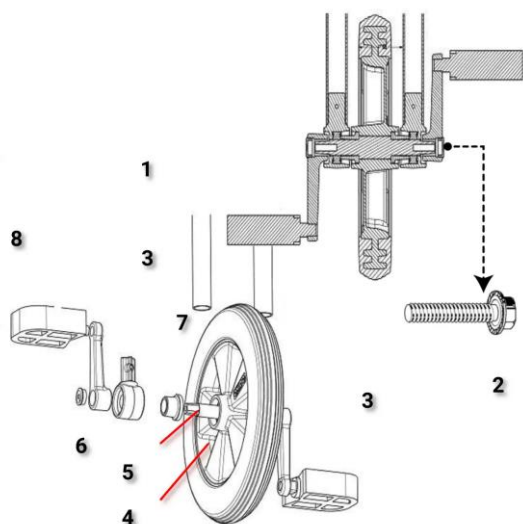

	Omschrijving	Artikelnummer
1	Vork (los), excl wiel inclusief handvatten	3050082
2	Handvat zwart/rood per set a 2 stuks	3059042
3	Zitplank type E ( model zoals afgebeeld )	3050056
4	Wiel Ø 160 mm incl asbus en bevestigingsmaterialen	3050000
5	Moerbeschermkap los	3050043
6	Pedalen per set	3050012
7	Cranken 76 mm h.o.h. set links + rechts	3050072
8	Wiel Ø 350 mm los	3050015
9	Wiel Ø 350 mm incl cranks en pedalen	3050016

	Omschrijving	Artikelnummer
1	Fietsvork	
2	Flensbout M8 x 16	3050091
3	Cranken 76 mm h.o.h. set links + rechts	3050072
4	Wiel Ø350 mm los	3050015
5	Aandrijfjas met vierkant	3050059
6	Lagerring kleur zwart	3050065
7	Afstandshouder	3050064
8	Pedalen set links & rechts	3050012

	Omschrijving	Artikelnummer
0	Balhoofdbout Setje, bestaat uit	3050063
1	Stootdopje incl popnagel	3050038
2	Dopmoer M12	3050092
3	Nordlockring 12 mm	3050041
4	Glijlager zwart set van 2 stuks	3050060
5	Balhoofdbus hardchrom 20 mm	3050042
6	Glijlager zwart set van 2 stuks	3050060
7	Inbusbout M12 x 85 mm	3050040