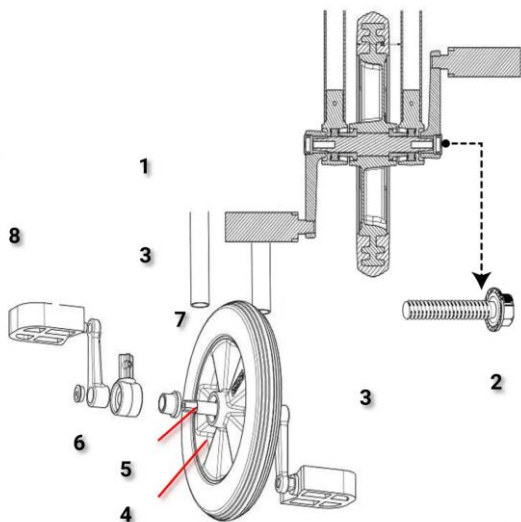

	Omschrijving	Artikelnummer
1	Handvaten Rood / Zwart	3059042
2	Zitplank Type E	3050056
3	Wiel Ø 290 mm incl asbus en bevestigingsmaterialen	3050014
4	Wiel Ø 290 mm	3050013
5	Pedalen	3050012
6	Set Cranks	3050072
7	Wiel Ø 350 mm	3050015
8	Moerbeschermkap los	3050043
9	Kunststof bak	-

	Omschrijving	Artikelnummer
1	Fietsvork	
2	Flensbout M8 x 16	3050091
3	Cranks 76 mm h.o.h. set links + rechts	3050072
4	Wiel Ø350 mm los	3050015
5	Aandrijfvas met vierkant	3050059
6	Lagerring kleur zwart	3050065
7	Afstandshouder	3050064
8	Pedalenset links & rechts	3050012