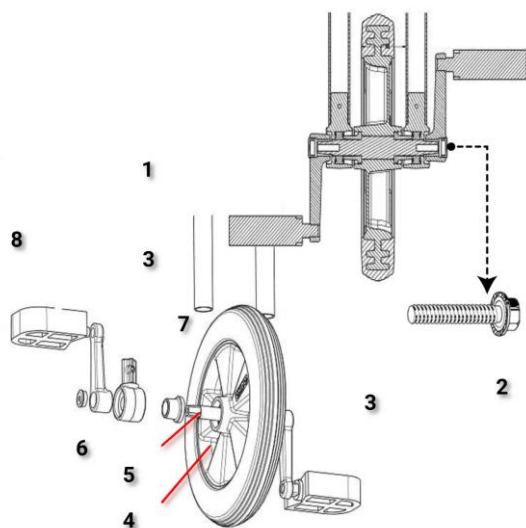

	Omschrijving	Artikelnummer
1	Vork (los), excl wiel inclusief handvatten	3050080
2	Handvat zwart/rood per set a 2 stuks	3059042
3	Zitplank type E (model zoals afgebeeld)	3050056
4	Wiel Ø 160 mm incl asbus en bevestigingsmaterialen	3050000
5	Moerbeschermkap los	3050043
6	Pedalen per set	3050012
7	Cranks 76 mm h.o.h. set links + rechts	3050072
8	Wiel Ø 290 mm los	3050013
9	Wiel Ø 290 mm incl cranks en pedalen	3050014
10	Voetsteun zwart, set van 2 stuks	3050023

	Omschrijving	Artikelnummer
1	Fietsvork	-
2	Flensbout M8 x 16	3050091
3	Cranks 76 mm h.o.h. set links + rechts	3050072
4	Wiel Ø290 mm los	3050013
5	Aandrijfvas met vierkant	3050059
6	Lagerring kleur zwart	3050065
7	Afstandshouder	3050064
8	Pedalen set links & rechts	3050012

	Omschrijving	Artikelnummer
0	Balhoofdbout Setje, bestaat uit	3050063
1	Stootdopje incl popnagel	3050038
2	Dopmoer M12	3050092
3	Nordlockring 12 mm	3050041
4	Glijlager zwart set van 2 stuks	3050060
5	Balhoofdbus hardchrom 20 mm	3050042
6	Glijlager zwart set van 2 stuks	3050060
7	Inbusbout M12 x 85 mm	3050040