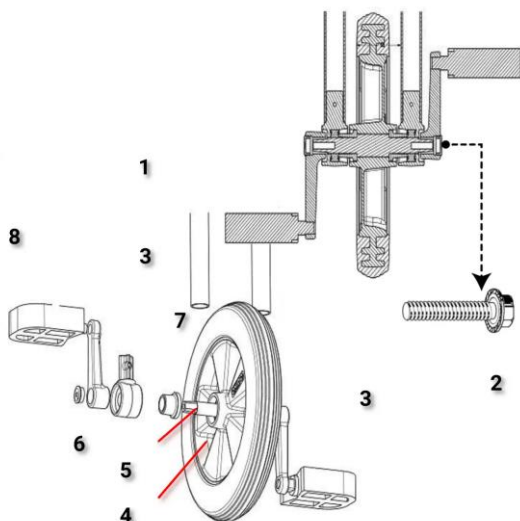

	Omschrijving	Artikelnummer
1	Vork (los), excl wiel inclusief handvatten	3050082
2	Handvat zwart/rood per set a 2 stuks	3059042
3	Zitplank type E ( model zoals afgebeeld )	3050056
4	Wiel Ø 160 mm incl asbus en bevestigingsmaterialen	3050000
5	Moerbeschermkap los	3050043
6	Pedalen per set	3050012
7	Cranks 76 mm h.o.h. set links + rechts	3050072
8	Wiel Ø 350 mm los	3050015
9	Wiel Ø 350 mm compleet met cranks en pedalen	3050016
10	Voetsteun zwart, set van 2 stuks	3050023

	Omschrijving	Artikelnummer
1	Fietsvork	
2	Flensbout M8 x 16	3050091
3	Cranks 76 mm h.o.h. set links + rechts	3050072
4	Wiel Ø350 mm los	3050015
5	Aandrijfvas met vierkant	3050059
6	Lagerring kleur zwart	3050065

- 7 Afstandshouder 3050064
- 8 Pedalenset links & rechts 3050012

- 3050064
- 3050012

0	Omschrijving	Artikelnummer
0	Balhoofdbout Setje, bestaat uit	3050063
1	Stootdopje incl popnagel	3050038
2	Dopmoer M12	3050092
3	Nordlockring 12 mm	3050041
4	Glijlager zwart set van 2 stuks	3050060
5	Balhoofdbus hardchrom 20 mm	3050042
6	Glijlager zwart set van 2 stuks	3050060
7	Inbusbout M12 x 85 mm	3050040