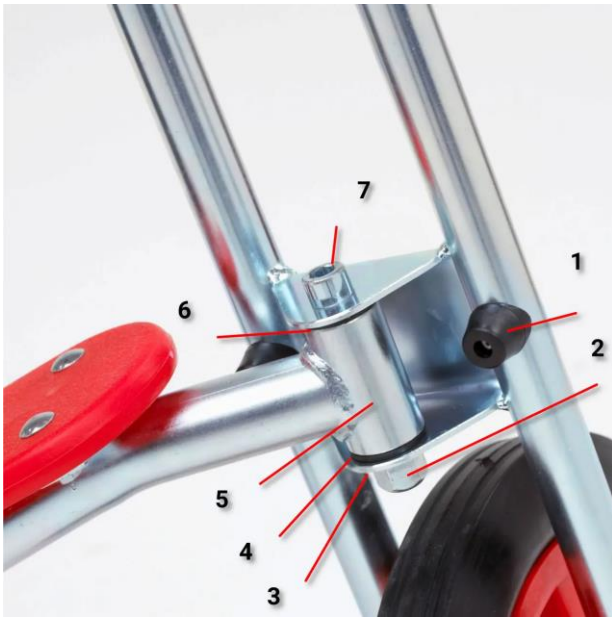

	Omschrijving	Artikelnummer
1	Vork (los), excl wiel inclusief handvatten	3050082
2	Handvat zwart/rood per set a 2 stuks	3059042
3	Zitplank type E ( model zoals afgebeeld )	3050056
4	Wiel Ø 160 mm incl asbus en bevestigingsmaterialen	3050000
5	Moerbeschermkap los	3050043
6	Pedalen per set	3050012
7	Cranks 76 mm h.o.h. set links + rechts	3050072
8	Wiel Ø 350 mm los	3050015
9	Wiel Ø 350 mm compleet met cranks en pedalen	3050016
10	Voetsteun zwart, set van 2 stuks	3050023

	Omschrijving	Artikelnummer
1	Fietsvork	
2	Flensbout M8 x 16	3050091
3	Cranks 76 mm h.o.h. set links + rechts	3050072
4	Wiel Ø350 mm los	3050015
5	Aandrijfvas met vierkant	3050059
6	Lagerring kleur zwart	3050065

- 7 Afstandshouder 3050064
- 8 Pedalenset links & rechts 3050012

- 3050064
- 3050012

0	Omschrijving	Artikelnummer
0	Balhoofdbout Setje, bestaat uit	3050063
1	Stootdopje incl popnagel	3050038
2	Dopmoer M12	3050092
3	Nordlockring 12 mm	3050041
4	Glijlager zwart set van 2 stuks	3050060
5	Balhoofdbus hardchrom 20 mm	3050042
6	Glijlager zwart set van 2 stuks	3050060
7	Inbusbout M12 x 85 mm	3050040