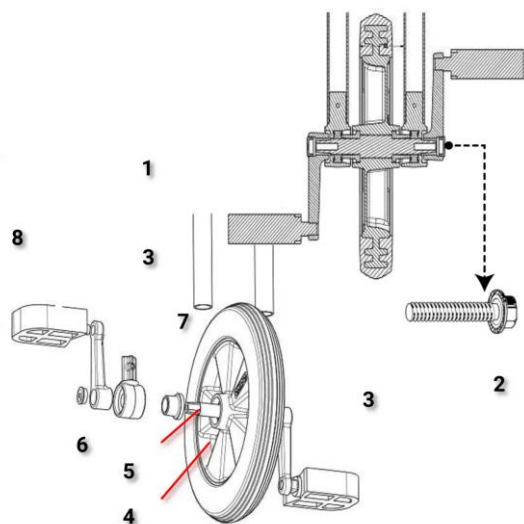

	Omschrijving	Artikelnummer
1	Vork (los), excl wiel inclusief handvatten	3050082
2	Handvat zwart/rood per set a 2 stuks	3059042
3	Zitplank type E ( model zoals afgebeeld )	3050056
4	Wiel Ø 160 mm incl asbus en bevestigingsmaterialen	3050000
5	Moerbeschermkap los	3050043
6	Pedalen per set	3050012
7	Cranks 76 mm h.o.h. set links + rechts	3050072
8	Wiel Ø 350 mm los	3050015
9	Wiel Ø 350 mm incl cranks en pedalen	3050016
10	Treep plank, antisliphout	3050030

	Omschrijving	Artikelnummer
1	Fietsvork	
2	Flensbout M8 x 16	3050091
3	Cranks 76 mm h.o.h. set links + rechts	3050072
4	Wiel Ø350 mm los	3050015
5	Aandrijfas met vierkant	3050059
6	Lagerring kleur zwart	3050065
7	Afstandshouder	3050064
8	Pedalenset links & rechts	3050012

	Omschrijving	Artikelnummer
0	Balhoofdbout Setje, bestaat uit	3050063
1	Stootdopje incl popnagel	3050038
2	Dopmoer M12	3050092
3	Nordlockring 12 mm	3050041
4	Glijlager zwart set van 2 stuks	3050060
5	Balhoofdbus hardchrom 20 mm	3050042
6	Glijlager zwart set van 2 stuks	3050060
7	Inbusbout M12 x 85 mm	3050040