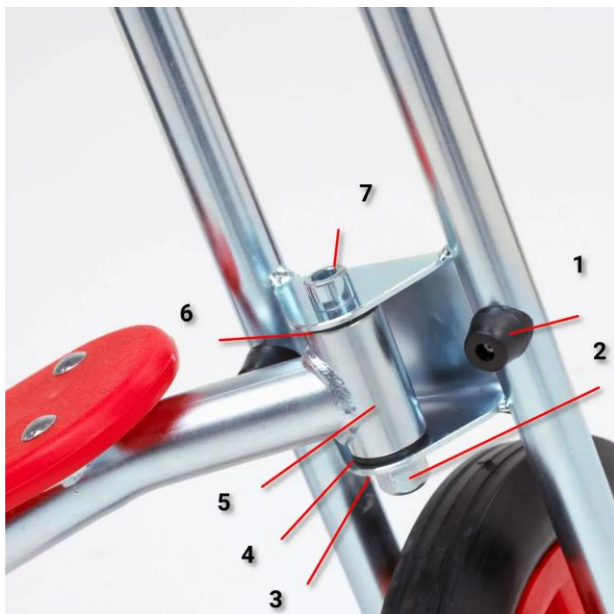

	Omschrijving	Artikelnummer
1	Vork (los), excl wiel inclusief handvatten	3050082
2	Handvat zwart/rood per set a 2 stuks	3059042
3	Zitplank type E ( model zoals afgebeeld )	3050056
4	Wiel Ø 160 mm incl asbus en bevestigingsmaterialen	3050000
5	Moerbeschermkap los	3050043
6	Pedalen per set	3050012
7	Cranks 76 mm h.o.h. set links + rechts	3050072
8	Wiel Ø 350 mm los	3050015
9	Wiel Ø 350 mm incl cranks en pedalen	3050016
10	Treep plank, antisliphout	3050030

	Omschrijving	Artikelnummer
1	Fietsvork	
2	Flensbout M8 x 16	3050091
3	Cranks 76 mm h.o.h. set links + rechts	3050072
4	Wiel Ø350 mm los	3050015
5	Aandrijfas met vierkant	3050059
6	Lagerring kleur zwart	3050065
7	Afstandshouder	3050064
8	Pedalenset links & rechts	3050012

	Omschrijving	Artikelnummer
0	Balhoofdbout Setje, bestaat uit	3050063
1	Stootdopje incl popnagel	3050038
2	Dopmoer M12	3050092
3	Nordlockring 12 mm	3050041
4	Glijlager zwart set van 2 stuks	3050060
5	Balhoofdbus hardchrom 20 mm	3050042
6	Glijlager zwart set van 2 stuks	3050060
7	Inbusbout M12 x 85 mm	3050040