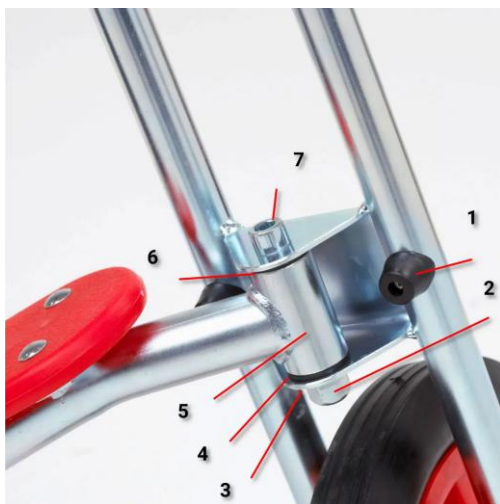

Omschrijving	Artikelnummer
1 Vork (los), excl wiel inclusief handvatten	-
2 Handvat zwart/rood per set a 2 stuks	3059042
3 Zitplank type F ( model zoals afgebeeld )	3050028
4 Wiel Ø 160 mm incl asbus en bevestigingsmaterialen	3050000
5 Moerbeschermkap los	3050043
6 Pedalen per set	3050012
7 Wiel Ø 200 mm incl cranks l+r en pedalen	3050010
8 Treeplank Type D	3050027

Omschrijving	Artikelnummer
0 Balhoofdbout Setje, bestaat uit	3050040, 3050041, 3050092, 3050063
1 Stootdopje incl popnagel	3050038
2 Dopmoer M12	3050092
3 Nordlockring 12 mm	3050041
4 Glijlager zwart set van 2 stuks	3050060
5 Balhoofdbus hardchrom 20 mm	3050042
6 Glijlager zwart set van 2 stuks	3050060
7 Inbusbout M12 x 85 mm	3050040