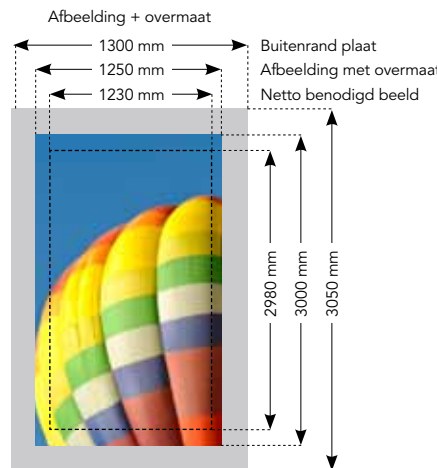

SCHAAL EN POSITIONERING

Bestanden op een schaal van 1:1 aanleveren. Alle losse afbeeldingen dienen te worden voorzien van een overmaat van 10 mm rondom. Alle afbeeldingen per te produceren brutoplaat in een bestand ter grootte van gewenste plaatmaat positioneren. Indien er meerdere afbeeldingen op een plaat staan, dient er 10 mm witruimte tussen de afbeeldingen gelaten te worden. Aan de buitenrand van de plaat dient rondom 25 mm witruimte gelaten te worden. Snijlijnen: aanzet van snijlijnen buiten de bruto afbeelding plaatsen.

Afbeelding 1:

Zo wordt een HPL wand opgebouwd. Er worden meerdere platen gebruikt om de totale wand te maken.

Afbeelding 2:

Bestemd voor uw eigen beeldvorming. De denkbeeldige stippellijn geeft de netto paneelmaat aan.